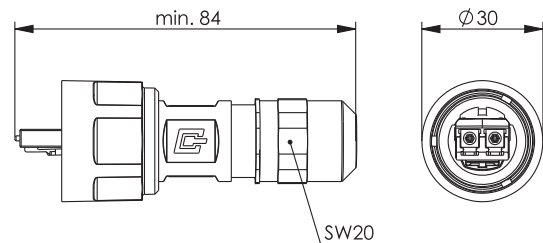

Bestell-Nr.	Bezeichnung	Gehäuse	Stecker-Bauform	Fasertyp	Anmerkungen
J88083A0008	STX V1 LWL-Steckerset	Metall	2SC	Singlemode	ohne Knickschutzspirale
J88083A0009	STX V1 LWL-Steckerset	Metall	2SC	Singlemode	mit Knickschutzspirale
J88083A0006	STX V1 LWL-Steckerset	Metall	2SC	Multimode	ohne Knickschutzspirale
J88083A0007	STX V1 LWL-Steckerset	Metall	2SC	Multimode	mit Knickschutzspirale
J88083A0010	STX V1 LWL-Steckerset	Metall	2SC	POF	ohne Knickschutzspirale
J88083A0011	STX V1 LWL-Steckerset	Metall	2SC	POF	mit Knickschutzspirale

Bestell-Nr.	Bezeichnung	Gehäuse	Stecker-Bauform	Fasertyp	Anmerkungen
J88083A0014	STX V1 LWL-Steckerset	Kunststoff	2SC	Singlemode	ohne Knickschutzspirale
J88083A0015	STX V1 LWL-Steckerset	Kunststoff	2SC	Singlemode	mit Knickschutzspirale
J88083A0012	STX V1 LWL-Steckerset	Kunststoff	2SC	Multimode	ohne Knickschutzspirale
J88083A0013	STX V1 LWL-Steckerset	Kunststoff	2SC	Multimode	mit Knickschutzspirale
J88083A0016	STX V1 LWL-Steckerset	Kunststoff	2SC	POF	ohne Knickschutzspirale
J88083A0017	STX V1 LWL-Steckerset	Kunststoff	2SC	POF	mit Knickschutzspirale

Bestell-Nr.	Bezeichnung	Gehäuse	Stecker-Bauform	Fasertyp	Anmerkungen
J88073A0006	STX V1 LWL-Steckerset	Metall	LC Duplex	Singlemode	ohne Knickschutzspirale
J88073A0007	STX V1 LWL-Steckerset	Metall	LC Duplex	Singlemode	mit Knickschutzspirale
J88073A0004	STX V1 LWL-Steckerset	Metall	LC Duplex	Multimode	ohne Knickschutzspirale
J88073A0005	STX V1 LWL-Steckerset	Metall	LC Duplex	Multimode	mit Knickschutzspirale