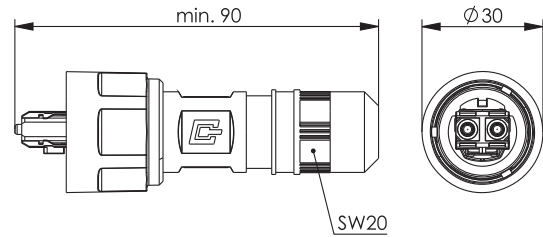

Bestell-Nr.	Bezeichnung	Gehäuse	Stecker-Bauform	Fasertyp	Anmerkungen
J88083A0008	STX V1 LWL-Steckerset	Metall	2SC	Singlemode	ohne Knickschutzspirale
J88083A0009	STX V1 LWL-Steckerset	Metall	2SC	Singlemode	mit Knickschutzspirale
J88083A0006	STX V1 LWL-Steckerset	Metall	2SC	Multimode	ohne Knickschutzspirale
J88083A0007	STX V1 LWL-Steckerset	Metall	2SC	Multimode	mit Knickschutzspirale
J88083A0010	STX V1 LWL-Steckerset	Metall	2SC	POF	ohne Knickschutzspirale
J88083A0011	STX V1 LWL-Steckerset	Metall	2SC	POF	mit Knickschutzspirale

Bestell-Nr.	Bezeichnung	Gehäuse	Stecker-Bauform	Fasertyp	Anmerkungen
J88083A0014	STX V1 LWL-Steckerset	Kunststoff	2SC	Singlemode	ohne Knickschutzspirale
J88083A0015	STX V1 LWL-Steckerset	Kunststoff	2SC	Singlemode	mit Knickschutzspirale
J88083A0012	STX V1 LWL-Steckerset	Kunststoff	2SC	Multimode	ohne Knickschutzspirale
J88083A0013	STX V1 LWL-Steckerset	Kunststoff	2SC	Multimode	mit Knickschutzspirale
J88083A0016	STX V1 LWL-Steckerset	Kunststoff	2SC	POF	ohne Knickschutzspirale
J88083A0017	STX V1 LWL-Steckerset	Kunststoff	2SC	POF	mit Knickschutzspirale

Bestell-Nr.	Bezeichnung	Gehäuse	Stecker-Bauform	Fasertyp	Anmerkungen
J88073A0006	STX V1 LWL-Steckerset	Metall	LC Duplex	Singlemode	ohne Knickschutzspirale
J88073A0007	STX V1 LWL-Steckerset	Metall	LC Duplex	Singlemode	mit Knickschutzspirale
J88073A0004	STX V1 LWL-Steckerset	Metall	LC Duplex	Multimode	ohne Knickschutzspirale
J88073A0005	STX V1 LWL-Steckerset	Metall	LC Duplex	Multimode	mit Knickschutzspirale