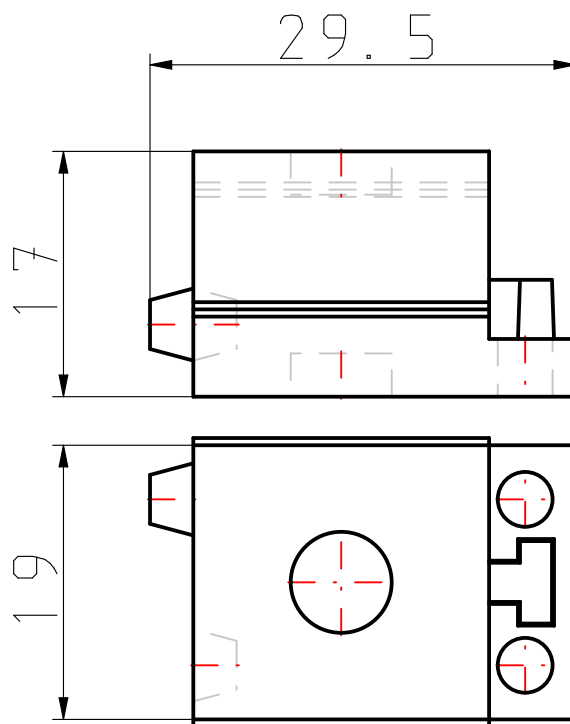

107806 - TMS-STPG-GY
Kabeltülle klein SEBS (Grau)

Art.Nr.	107806
Preview	107806.png
Beschreibung	TMS-STPG-GY-7
IP Schutzart	IP54
Material der Membrane	SEBS
Material Temperaturbereich [°C]	-40 bis +80
Anzahl Kabeldurchführungen	1
Kabelanzahl x Dichtbereich 1 (Ø) [mm]	6 - 7
Gewicht Artikel [g]	7.63
Gewicht Verpackungseinheit [kg]	0.0763
Verpackung	Großverpackung
Verpackungseinheit	10
Liefereinheit	10
Zolltarifnummer	85472000

Alle Trelleborg Cable Entry Solutions Materialien, sind konform sowohl mit der RoHS Richtlinie als auch mit der Reach Verordnung

Alle Abmessungen sollen nur als Referenz und nicht für Zwecke der Qualitätskontrolle verwendet werden