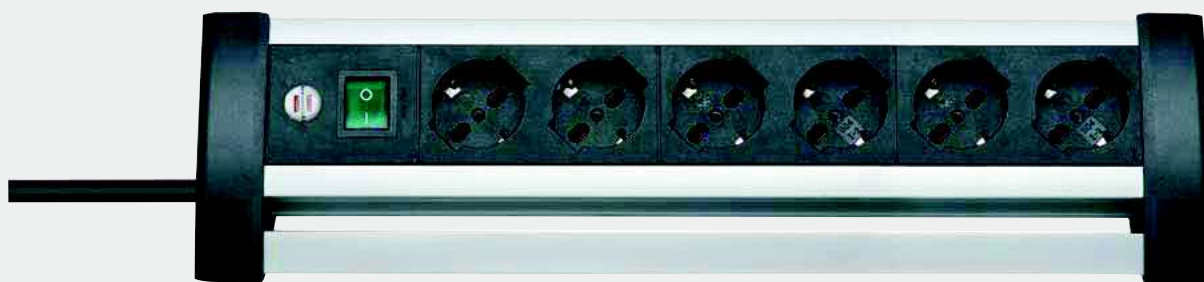

## Premium-Alu-Line Presa multipla

Per il collegamento di elaboratori, impianti video ed apparecchiature come ad esempio PC, stampanti, modem ecc nell'industria, artigianato e nel settore privato.

- Robusto di alluminio con stabile superficie anodizzata opacizzata.
- Robustezza e stabilità.
- Interruttore di sicurezza on/off illuminato, bipolare.
- Il cavo in eccedenza rimane nel dispositivo di alloggiamento.
- Con foro adatto per appendere.
- Con fori per fissaggio a muro.
- Con protezione per bambini.
- Imballo: con fascia.

## Presa multipla Alu-Office-Line

Per collegare agevolmente impianti EDP/Video e Audio con vari apparecchi direttamente sulla scrivania.

- Design senza tempo dalla forma gradevole in versione desktop in alluminio con superficie resistente, anodizzata opaca.
- Guida del cavo studiata nei dettagli e uso agevole.
- Comodità nell'allacciamento e attivazione degli apparecchi direttamente sul tavolo.
- Non è più necessario chinarsi per scollegare tutti gli apparecchi contemporaneamente.
- Prese con messa a terra con disposizione a 45°, anche per prese angolari.
- Interruttore di sicurezza on/off illuminato, bipolare.
- Presa con protezione per bambini.