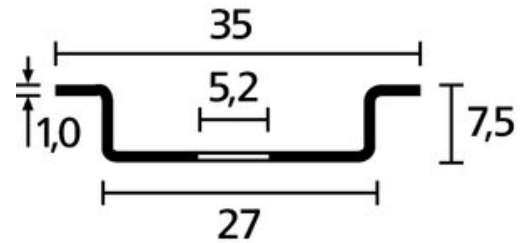

Materialdatenblatt

30.01.2023

DELTA-3F
Artikelnummer: 181-47260

Ausführung:	Tragschiene DIN EN 60715
Material:	Stahl (ST)
Farbe:	Weiß Chromatiert (WC)
Länge (L):	2 m
Breite (W):	35 mm
Höhe (H):	7.5 mm
Lochlänge (HS):	18