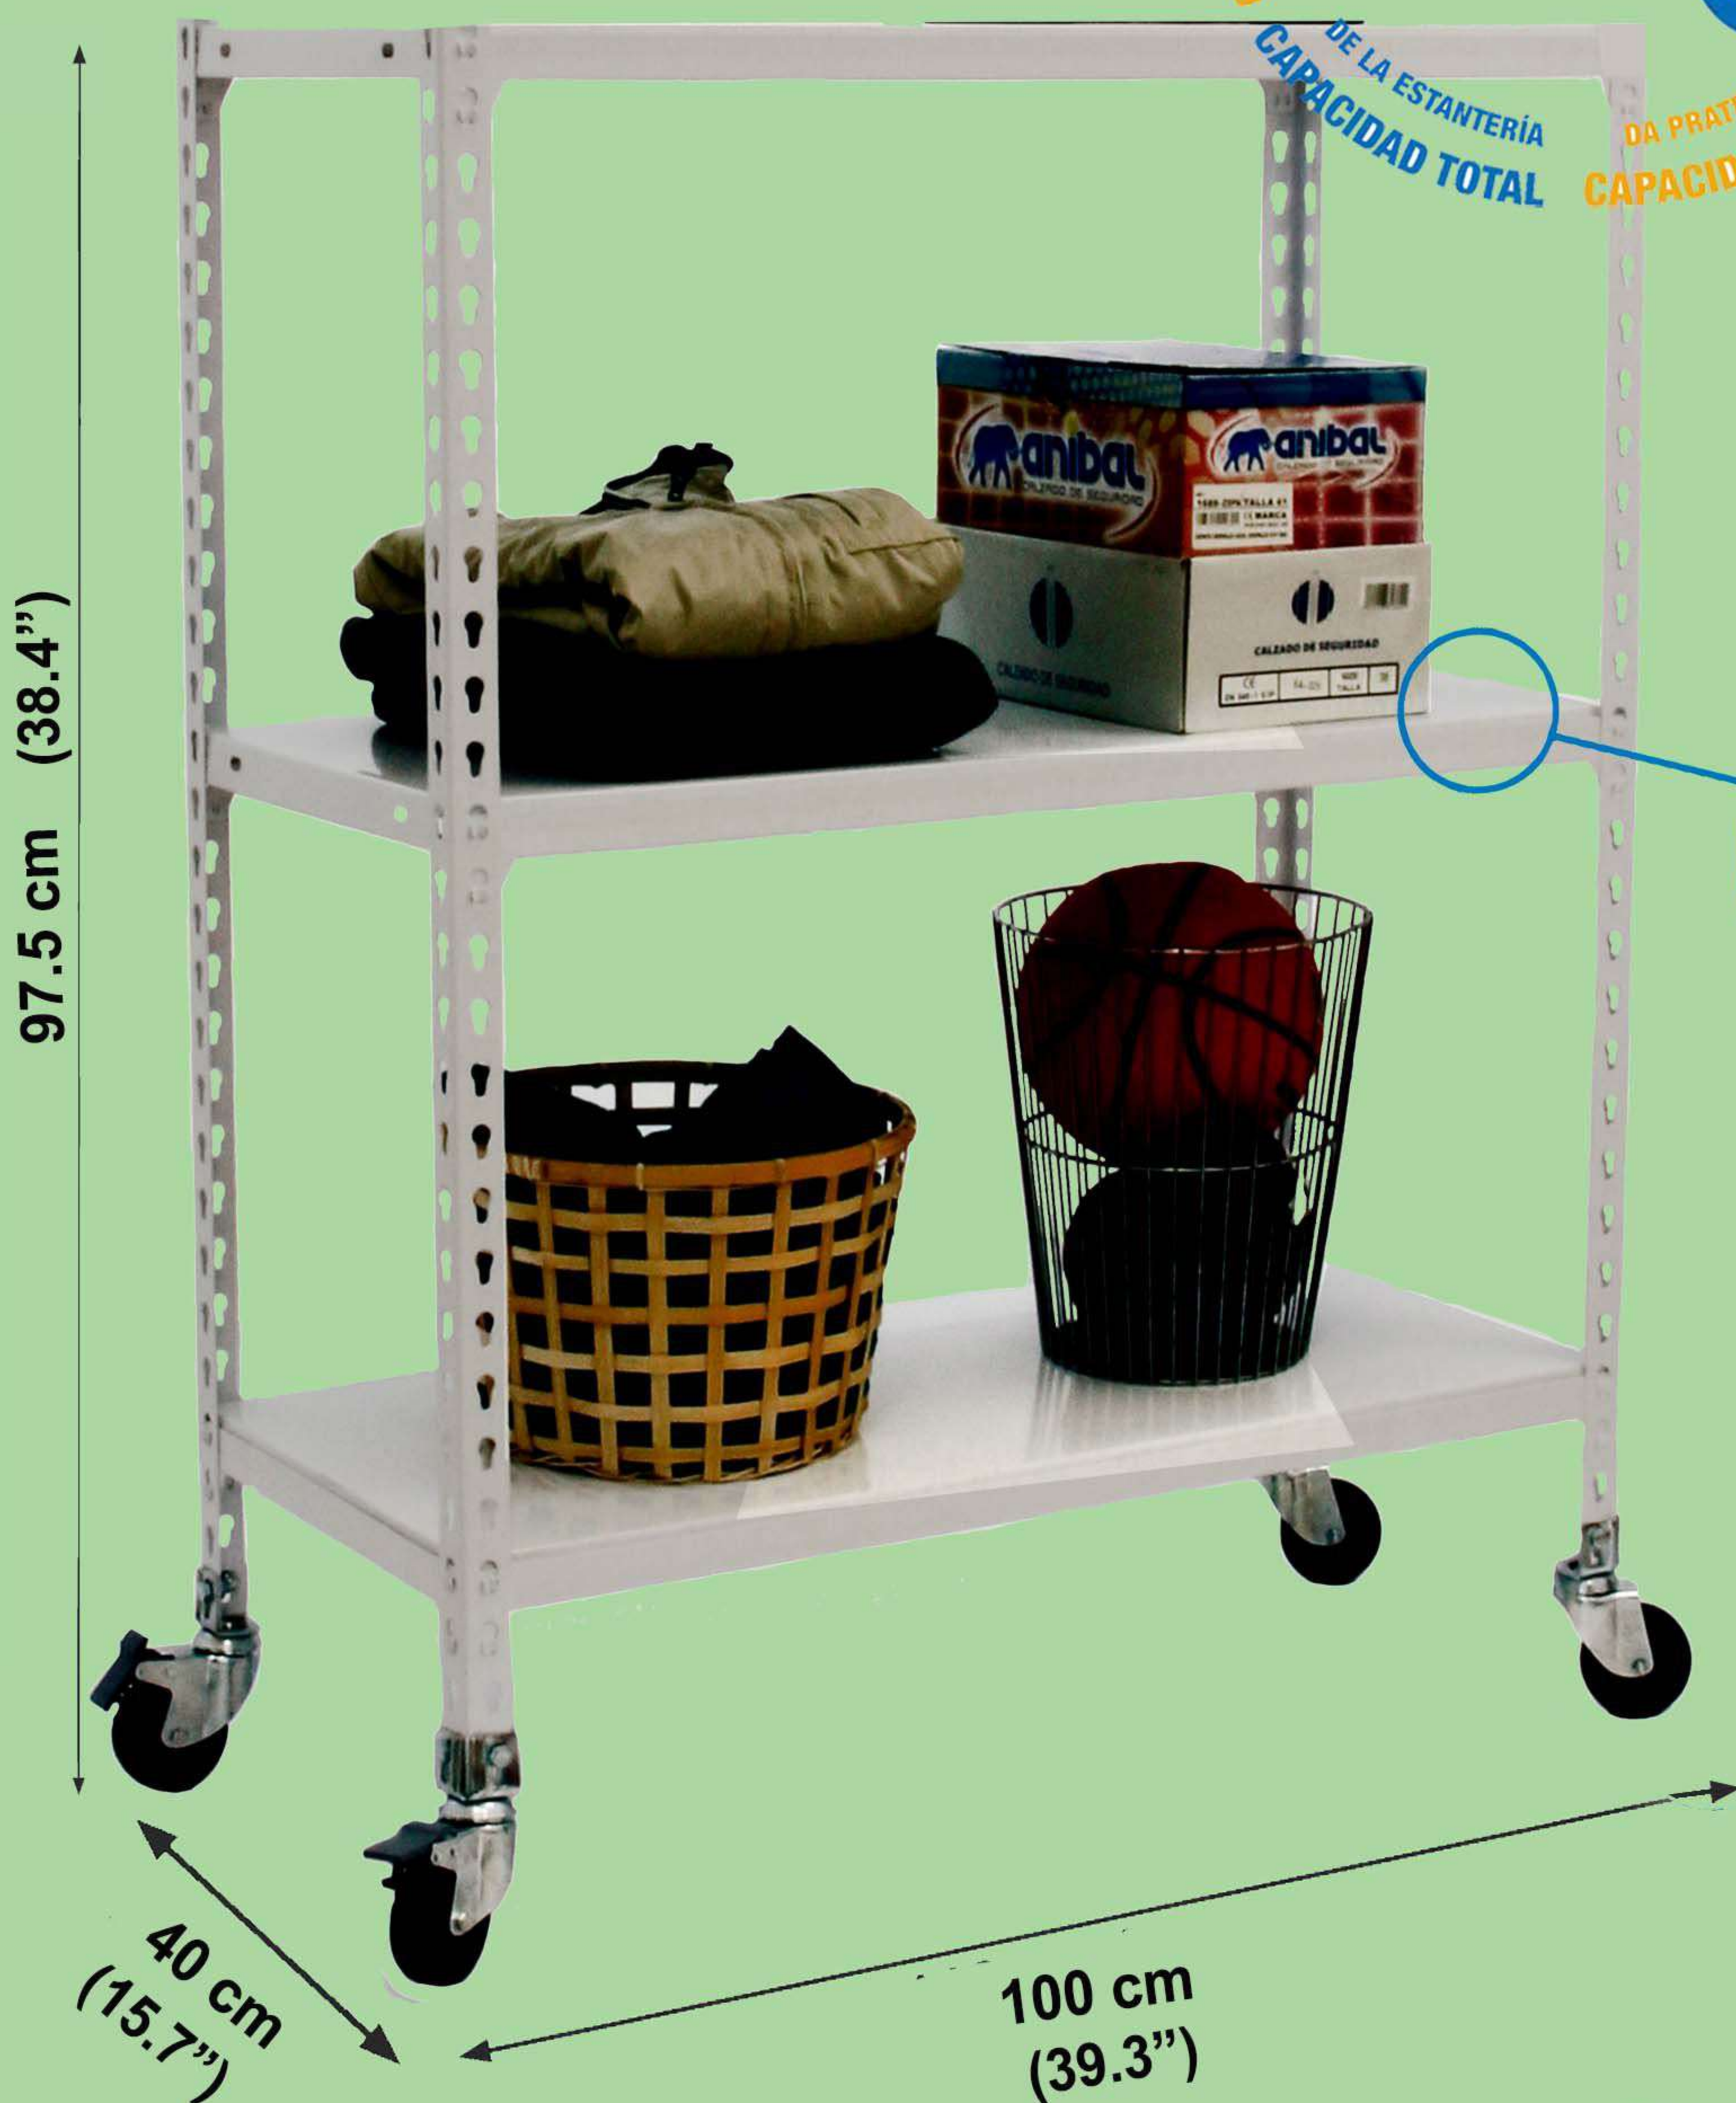

97.5 x 100 x 40 cm

38.4" x 39.3" x 15.7"

SIMONCLICK PLUS MOBILE 3/400

5 Años Garantía
Years Guarantee
Jahre Garantie
Ans Garantie
Anos de Garantia

SIMONRACK

Carga uniformemente repartida
Evenly distributed load
Gleichmäßig verteilte Last
Charge uniformément répartie
Carga uniformemente distribuída

120 KG

REGAL
DE LA ESTANTERÍA
DELO SCAFFALE
DE L'ETAGERE
DA PRATELERIA
CAPACIDAD TOTAL
CAPACITÀ TOTALE
CAPACITÉ TOTAL
LOAD CAPACITY
SHELF
CAPACIDADE TOTAL

*MEDIDAS EN USO USED MEASUREMENTS
MASSNAHMEN IM EINSATZ MESURES EN EMPLOI MEDIDAS EM USO:
952 x 1010 x 410 mm (37.4" x 39.7" x 16.1")