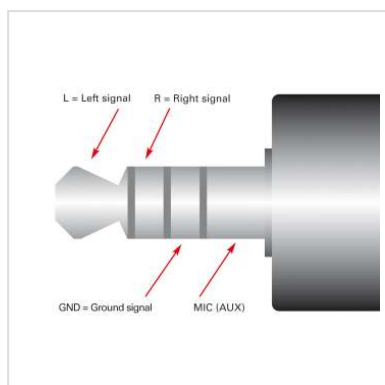

## Audio-Port Replicator, 4-pin

Bij moderne notebooks zijn vaak de 3,5mm aansluitingen voor de luidsprekers en microfoon in een 4-pin female samengevoegd.

Voor gebruik van de 4-pins aansluiting met de normale 3,5mm koptelefoon en microfoon (headset) kan deze adapter worden gebruikt

Functie:

1 x connector 4-pin voor Stereo-luidspreker en microfoon  
naar

2 x 3,5mm Female 3 pin tbv Stereo-Luidspreker en 2 pin tbv microfoon