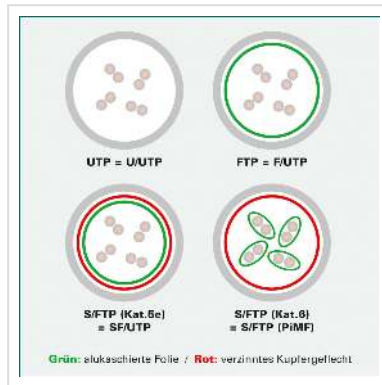

DÄTWYLER Patchkabel Kat.5e (Class D) S/UTP, CU 5502 flex PVC, Hirose TM11, rot, 1 m

Artikelnummer	21.05.7011
Hersteller	Dätwyler
Hersteller-Art.-Nr.	21.05.7011
EAN (Einzelstück)	7611990752386

DÄTWYLER CU 5502 flex PVC, Hirose TM11, Kat.5e Flammwidrig

- Beidseitig konfektioniertes geschirmtes Kabel mit HiRose RJ-45 TM11 Stecker und Knickschutztülle
- Kontaktbelegung 8 Adern 1 : 1
- Aufbau: Kabeltyp S/UTP (keine Paarschirmung; Gesamtabschirmung: Geflechtschirm)
- Impedanz: 100 Ohm
- Innenleiter: 8 Adern AWG 26/7 Cu-Litze verzinkt
- Außen-Ø 5,1 mm Richtwert

Technische Daten

Hersteller	Dätwyler
Produktgruppe	Twisted Pair Kabel
Produkttyp	S/UTP Patchkabel
Farbe	rot
Länge	1 m

Schirmungstyp	SUTP
Übertragungsqualität	Cat5e / Class D
Impedanz	100 Ohm
Anzahl Adern	8
Aderquerschnitt (AWG)	AWG 26
Aderntyp	Litze
Gekreuzt	nein
Farbe (Tülle)	rot
Aussen-Ø Kabel	5,1 mm
Kabel LSOH	nein
Material Aussenmantel Kabel	PVC
Seite 1 Typ des Anschlusses	RJ-45
Seite 1 Art des Anschlusses	Männlich (Stecker)
Seite 2 Typ des Anschlusses	RJ-45
Seite 2 Art des Anschlusses	Männlich (Stecker)
Steckertyp RJ45	HiRose TM11
Verpackungshöhe	10 mm
Verpackungsbreite	160 mm
Verpackungstiefe	190 mm
Paketgewicht	0.047 kg