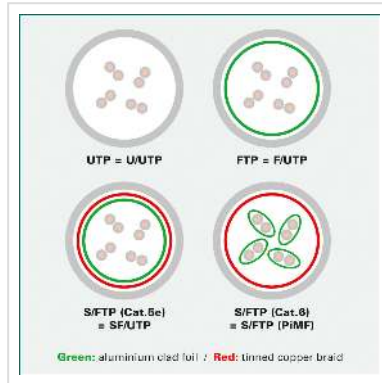

ROLINE F/UTP DataCenter Patchkabel Cat.6A (Class EA), LSOH, extra dun, blauw, 1 m

Art.nr. 21.15.3343
Fabrikant ROLINE
Art.nr. fabrikant 21.15.3343
EAN (een stuk) 7630049622494

roline
Designed for Professionals

Cat.6A
Class EA

U/FTP

DATA CENTER
Product

LSOH

Onafgeschermd Twisted-Pair-Patchkabel met RJ-45 connectoren aan beide uiteinden

- Bijzonder dunne en flexibele kabel voor gebruik op plekken met weinig ruimte
- Buigzaam door de aangespoten bescherm tule
- Als Rangeerkabel in een Patchkast of als apparatuur aansluitkabel in een LAN geschikt
- Pin-Layout : 1:1 volgens EIA/TIA568, 8 Aders
- Opbouw: 8 Aders, soepel

Technische specificaties

Producent	ROLINE
Produkt groep	Twisted Pair Kabel
Produkt type	FTP patchkabel
Kleur	blauw
Lengte	1 m
Afschermings type	FTP
Overdracht kwaliteit	Cat6A / Class EA

Aantal aders	8
Kabel type	Soepel
Crossed	nee
Slanke kabel	ja
Kleur (Tule)	blauw
Kabel LSOH	ja
Type connector kant 1	RJ-45
M/F kant 1	Male
Type connector kant 2	RJ-45
M/F kant 2	Male
Connector type RJ45	Standaard