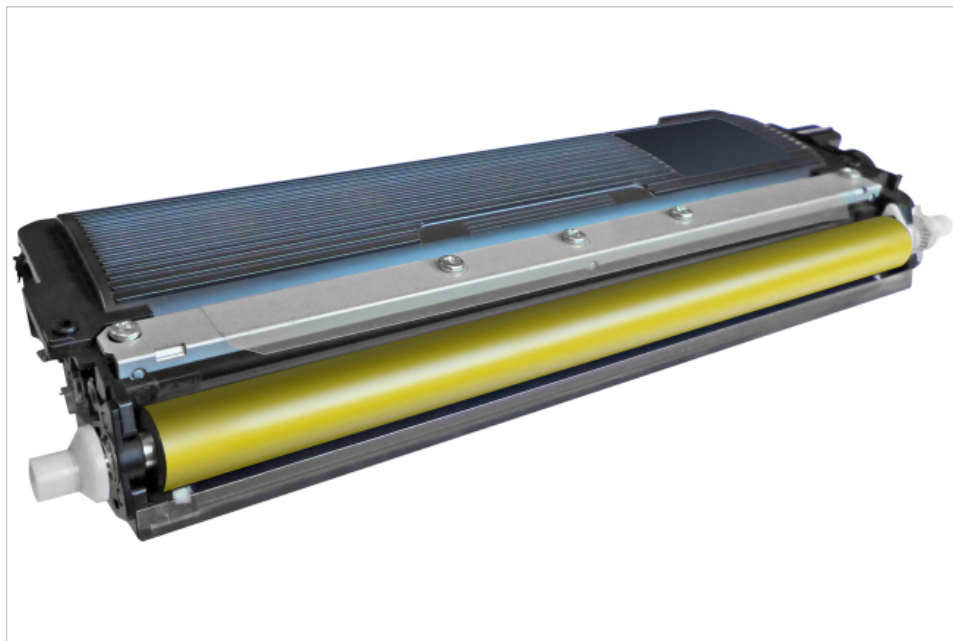

DATENBLATT

edding Tonerkartusche EDD-1015 ersetzt Brother TN-230Y

- Wiederaufbereitete Tonerkartusche ersetzt Brother TN-230Y
- Druckfarbe: gelb
- Wiederaufbereitet nach: DIN33870-2
- Seitenreichweite: 1.400 Seiten
- Seitenenergiebigkeit nach: ISO/IEC 19798
- Tonerkartusche kompatibel mit: Brother DCP 9010 CN, HL 3000 Series, HL 3040 CN, HL 3045 CN, HL 3070 CN, HL 3070 CW, HL 3075 CW, MFC 9120 CN, MFC 9125 CN, MFC 9320 CW, MFC 9325 CW

Art.No. **18-1015**

GTIN **4004764954988**

DATENBLATT

Spezifikationen

Modell	EDD-1015
Enthaltene Farben	Gelb
Produktgarantie	3 Jahre

Logistik

GTIN	4004764954988
Artikelnummer	18-1015
Menge	1 Stück
Verpackungsmaße	109 x 152 x 339 mm
Gewicht (brutto/netto)	655 G / -
Herkunftsland	Marokko