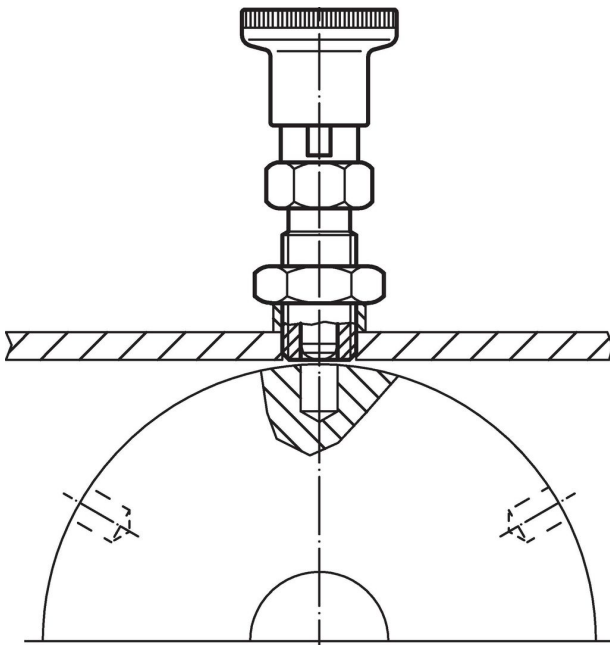

Bestelinformatie

Afmetingen											SW	Aandraai- moment max.	Veerkracht¹⁾		Temperatuur		Gewicht	Artikelnr.			
d₁	d₂	d₃	e	l₁	l₂ min.	l₃	l₄	l₅	s min.	[mm]			[Nm]	F₁ ~	F₂ ~	min.			max.	[g]	[g]
[mm]											[mm]	[Nm]	[N]	[N]	[°C]		[g]				
met knop, zonder arretering – Afbeelding 2, Roestvast staal																					
6	M10	18	11,5	49	6	20	7,5	17	6	10	15	5	21	-30	80	18	22120.0786				

¹⁾ gemiddelde statistische waarde

accessoires

	Afmetingen d₂ [mm]	Sleutelmaat [mm]	Gewicht [g]	Artikelnr.
Roestvast staal				
	M10	16	5,3	22120.0716

Toepassingsvoorbeeld

Voldoet

Conform RoHS

Voldoet aan Richtlijn 2011/65/EU en richtlijn 2015/863

Bevat geen SVHC stoffen

Bevat geen SVHC-stoffen met meer dan 0,1% w/w - SVHC-lijst per 14.06.2023.

Bevat geen propositie 65 stoffen

Geen propositie 65 stoffen inbegrepen
<https://www.P65Warnings.ca.gov/>

Vrij van conflictmineralen

Dit product bevat geen stoffen die worden aangeduid als "conflictmineralen" zoals tantaal, tin, goud of wolfram uit de Democratische Republiek Congo of aangrenzende landen."