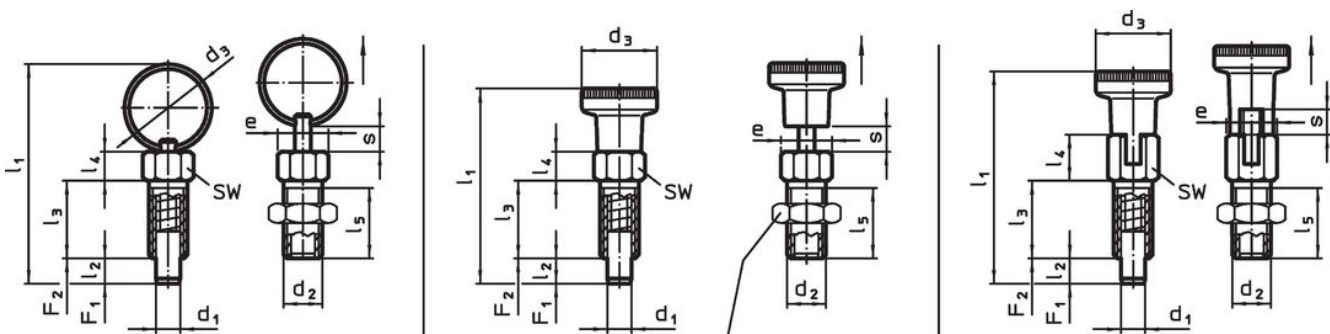

Tekening

contraoer
22120.0704 - .0708 (staal)
22120.0714 - .0718 (roestvast staal)

Afbeelding 1

Afbeelding 2

Afbeelding 3