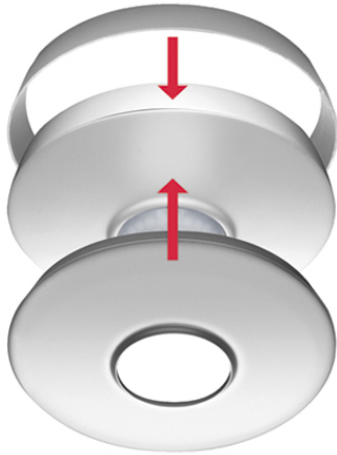

STANDARD COVER SET 8M WH

Artikelnummer

EM10425455

GTIN

4015120425455

Produktbeschreibung

- Abdeck-Set bestehend aus Abdeckblende und Designring für:
Decken-Bewegungsmelder
- MD 360/8
Decken-Präsenzmelder
- PD 360i/8
- PD 360/8 Slave
- Farbe silber

Technische Daten

ALLGEMEIN

Geräteklasse	Abdeckung
--------------	-----------

GEHÄUSE

Abmessungen	Höhe/Tiefe 30 mm, Ø140 mm
Gewicht	42 g
Farbe	silber

Maßzeichnung

Ausführliche Produktbeschreibung

- Abdeck-Set bestehend aus Abdeckblende und Designring für:
Decken-Bewegungsmelder MD 360/8
Decken-Präsenzmelder PD 360i/8, PD 360/8 Slave
- Farbe silber