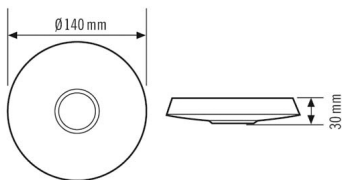

STANDARD COVER SET 8M WH

Artikelnummer

EM10425455

GTIN

4015120425455

Produktbeschreibung

- Abdeck-Set bestehend aus Abdeckblende und Designring für:
Decken-Bewegungsmelder
- MD 360/8
Decken-Präsenzmelder
- PD 360i/8
- PD 360/8 Slave
- Farbe silber

Technische Daten

ALLGEMEIN

Geräteklasse	Abdeckung
--------------	-----------

GEHÄUSE

Abmessungen	Höhe/Tiefe 30 mm, Ø140 mm
Gewicht	42 g
Farbe	silber

Maßzeichnung

Ausführliche Produktbeschreibung

- Abdeck-Set bestehend aus Abdeckblende und Designring für:
Decken-Bewegungsmelder MD 360/8
Decken-Präsenzmelder PD 360i/8, PD 360/8 Slave
- Farbe silber