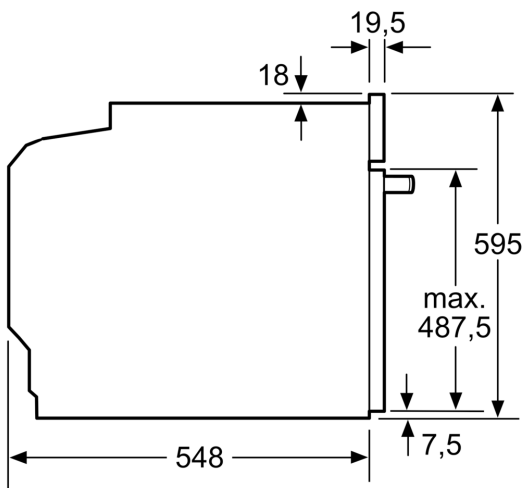

**Serie 8, Einbau-Backofen mit
Mikrowellenfunktion, 60 x 60 cm,
Edelstahl
HMG636RS1**

Maße in mm

Wird das Gerät unter einem Kochfeld eingebaut, muss folgende Arbeitsplattenstärke (ggf. inkl. Unterkonstruktion) beachtet werden.

Kochfeld-Typ	min. Arbeitsplattenstärke	
	aufgesetzt	flächenbündig
Induktionskochfeld	37 mm	38 mm
Vollflächen-Induktionskochfeld	47 mm	48 mm
Gaskochfeld	30 mm	38 mm
Elektrokochfeld	27 mm	30 mm