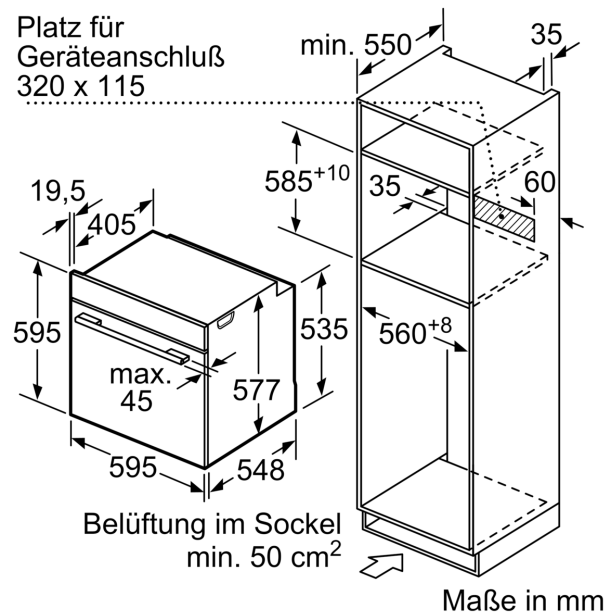

#### **Maße**

- Gerätemaße (HxBxT): 595 x 594 x 548mm
- Nischenmaße (HxBxT): 595 mm x 560 mm x 550 mm
- „Maße und Einbauhinweise zu diesem Gerät gemäß technischer Zeichnung beachten“
- Um die technische und optische Kompatilität zu gewährleisten, empfehlen wir Ihnen, Komplementär-Produkte innerhalb der Produktserie Serie 8 zu wählen, um die bestmögliche Einbausituation Ihrer Einbaugeräte zu gewährleisten.

#### **Technische Info**

**Serie 8, Einbau-Backofen mit  
Mikrowellenfunktion, 60 x 60 cm,  
Edelstahl  
HMG636RS1**

Maße in mm

Wird das Gerät unter einem Kochfeld eingebaut, muss folgende Arbeitsplattenstärke (ggf. inkl. Unterkonstruktion) beachtet werden.

Maße in mm