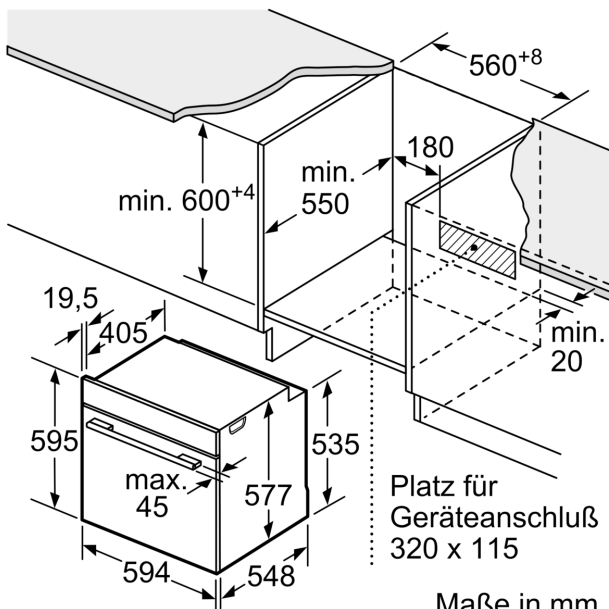

#### **Maße**

- Gerätemaße (HxBxT): 595 x 594 x 548mm
- Nischenmaße (HxBxT): 595 mm x 560 mm x 550 mm
- „Maße und Einbauhinweise zu diesem Gerät gemäß technischer Zeichnung beachten“
- Um die technische und optische Kompatilität zu gewährleisten, empfehlen wir Ihnen, Komplementär-Produkte innerhalb der Produktserie Serie 8 zu wählen, um die bestmögliche Einbausituation Ihrer Einbaugeräte zu gewährleisten.

#### **Technische Info**

**Serie 8, Einbau-Backofen mit  
Mikrowellenfunktion, 60 x 60 cm,  
Edelstahl  
HMG636RS1**

Maße in mm

Wird das Gerät unter einem Kochfeld eingebaut, muss folgende Arbeitsplattenstärke (ggf. inkl. Unterkonstruktion) beachtet werden.

Kochfeld-Typ	min. Arbeitsplattenstärke	
	aufgesetzt	flächenbündig
Induktionskochfeld	37 mm	38 mm
Vollflächen-Induktionskochfeld	47 mm	48 mm
Gaskochfeld	30 mm	38 mm
Elektrokochfeld	27 mm	30 mm

Maße in mm

Maße in mm