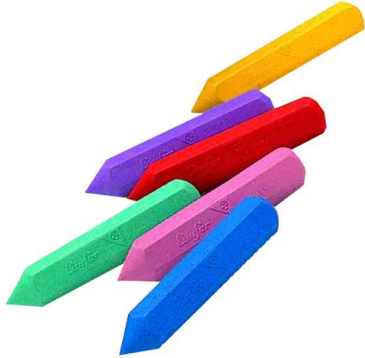

Gomme en caoutchouc Ratzefix Mini / Ratzefix Mini NEON

- en caoutchouc thermoplastique
- la gomme Ratzefix Mini trouve sa place dans chaque trousse scolaire
- **Ratzefix Mini:** assorti dans les couleurs jaune, rouge, rose, lilas, bleu ou vert - pas de choix spécial de couleur!
- **Ratzefix Mini NEON:** assorti dans les couleurs jaune, bleu, rose, vert ou orange - pas de choix spécial de couleur!

Exemple d'utilisation:

- pour la correction dans les jeux de calcul et mots croisés

Gomme en caoutchouc Ratzefix Mini

Visuel de référence: Utilisation Gomme en caoutchouc Ratzefix Mini

Produit	Modèle	Dimensions	Matière	Couleur	Numéro de fabricant	Code
Gomme en caoutchouc Ratzefix Mini		longueur: 75 mm	caoutchouc	assorti	11579	5050190