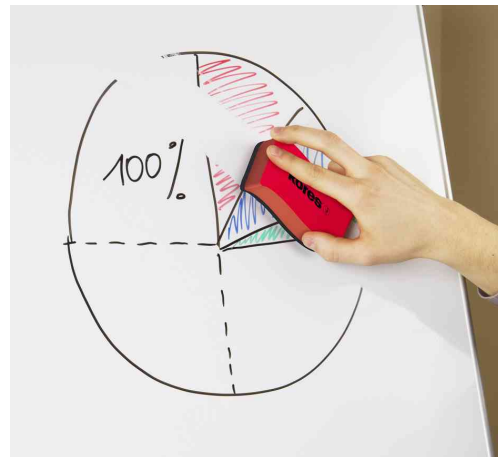

Essuie-tableau / éponge pour tableau, magnétique

- magnétique
- poids léger
- ne laisse pas de trace
- dimensions: (L)100 x (P)60 x (H)23 mm
- forme ergonomique pour un très haut confort

Exemple d'utilisation:

- pour un nettoyage facile à sec de tableaux blancs

Tafellöcher / Whiteboard-Schwamm

Exemple d'utilisation

Magnétique - adapté pour marqueur de tableau blanc - nettoyage facile

Produit	Modèle	Couleur	Conditionné	Numéro de fabricant	Code
Essuie-tableau		rouge / noir		20861	5620860