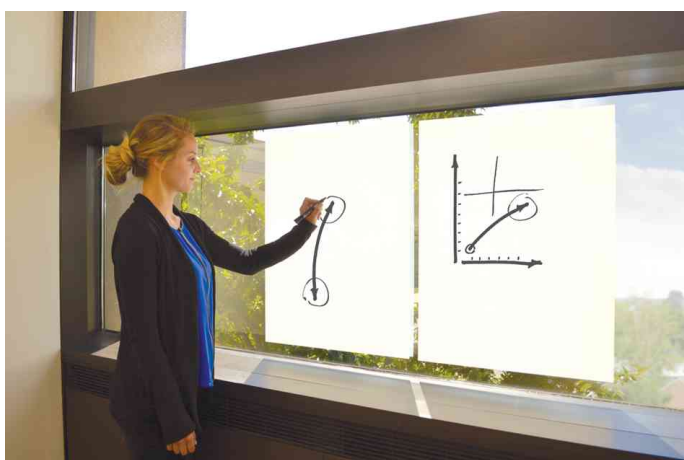

## Rouleau tableau blanc Instant

solution de tableau mural avantageux, rapide, simple, temporaire

- film électrostatique couvre toutes surfaces
- s'enlève sans résidu et répositionnable
- avec microperforation
- réutilisable
- pour écrire avec des marqueurs secs
- vendu uniquement au conditionnement

### Exemples d'utilisation:

- pour les présentations sans tableau
- pour le mur, vitre fenêtre, étagère de bureau ou porte de bureau
- parfait pour les déplacements car utilisable partout
- idéal pour les projections à courte durée

### Adapté pour:

- formateur
- travailleurs à la maison
- congrès dans les hôtels
- écoles et administrations

Visuel de référence: montre le produit en application

Visuel de référence: Rouleau tableau blanc Instant