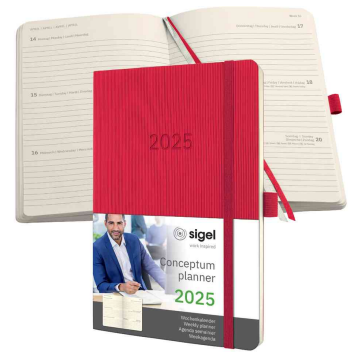

Agenda planning Conceptum 2025, env. A5 - reliure souple

Une organisation toujours pleine de style !

- **format** : 135 x 210 mm
- **volume** : 192 pages, 18 feuilles perforées
- **calendrier** : 1 jour sur 2 pages (D/GB/F/NL)
- **impression** : gris
- **reliure** : 80 g/m2, coloris crème
- **reliure** : couverture souple avec surface en plastique rainurée
- **équipement** : reliure cousue, élastique de fermeture, passant pour stylo, pochette, 2 rubans de lecture, pochette de rangement avec compartiment pour cartes pouvant contenir jusqu'à 10 cartes de visite chacun
- **contenu** : avec des pages contenant de informations, par ex. l'aperçu des mois et de l'année 2025/2026, carte des fuseaux horaires, numéros d'appel d'urgence, jours fériés, aperçu des vacances etc., avec planches de stickers pour l'organisation & la personnalisation

Agenda planning Conceptum, bleu

Agenda planning Conceptum, gris

Agenda planning Conceptum, noir

Agenda planning Conceptum, rouge

Agenda planning Conceptum, taupe

Agenda planning Conceptum, vert menthe

Vues détaillées

Visuel de référence: présente le produit en utilisation

Produit	Modèle	Calendrier	Format	Couleur	Numéro de fabricant	Code
Agenda planning Conceptum	2025	semainier	135 x 210 mm	bleu	C2532	8204212
		semainier	135 x 210 mm	gris	C2536	8204214
	2025	semainier	135 x 210 mm	noir	C2522	8204115
		semainier	135 x 210 mm	rouge	C2534	8204213
	2025	semainier	135 x 210 mm	taupe	C2530	8204211
		semainier	135 x 210 mm	vert menthe	C2538	8204215