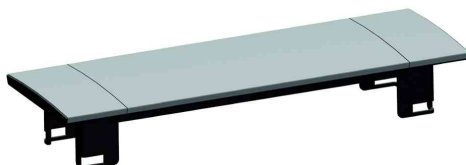

Steckdosensystem Power Frame, 3-fach

- 3 x Schutzkontaktsteckdose
- hochwertiges Steckdosensystem zum Einbau in Büro- und Arbeitstische
- Steckdosen in 35 Grad Anordnung
- Gerätezuleitung: 0,10 m H05VV-F 3G1,5 qmm, mit Wieland GST 18-Stecker
- rückseitiger Netzanschluss
- Aluminium-/Kunststoffgehäuse, silber/schwarz
- Einbaurahmen Power Frame für Plattenstärken ab 16 mm
- Einbaumaße (B)224 x (T)60 mm und Außenmaße (B)241 x (T)73 mm
- aus pulverbeschichtetem Stahlblech, 1,5 mm, silber (RAL 9006) (muss optional bestellt werden Bestell-Nr. 11290071)
- ohne Zuleitung
- im Polybeutel
- für den Markt: D / NL / A / L

Anwendungsbeispiele:

- Für leicht zugängliche Stromanschlüsse an Konferenztischen und Werkstatt-Arbeitsplätzen
- In Seminar- und Schulungsräumen zum Notebook-Anschluss

Für wen geeignet:

- Büromöbelhändler
- Hochschulen und Seminaranbieter

Steckdoseneinheit Power Frame

Symbolbild: Optionale Abdeckung Power Frame Cover

Symbolbild: Optionale Gerätezuleitung

Symbolbild: Optionaler Einbaurahmen Power Frame

Zeigt das Produkt in Anwendung

Produkt	Ausführung	Module	Anschluss Strom	Anschluss Daten	Farben	Hersteller-Nummer	Bestell-Nummer
Steckdoseneinheit Power Frame	3-fach		3 x Schutzkontakt		schwarz-silber	317.100	11290072
Zubehör: Abdeckung Power Frame Cover			schwarz-silber			915.500	11290095
Zubehör: Einbaurahmen Power Frame			silber			317.000	11290071
Zubehör: Gerätezuleitung 2,0 m					schwarz	375.075	11297227
Zubehör: Gerätezuleitung 3,0 m					schwarz	375.003	11290034
Zubehör: Gerätezuleitung 5,0 m					schwarz	375.007	11290060
Zubehör: Modul		VGA + Miniklinke			schwarz	917.045	11297027