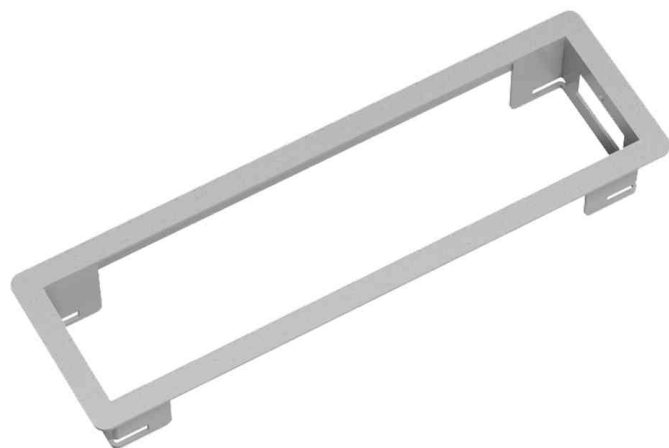

Steckdosensystem Power Frame, 3-fach

- 3 x Schutzkontaktsteckdose
- hochwertiges Steckdosensystem zum Einbau in Büro- und Arbeitstische
- Steckdosen in 35 Grad Anordnung
- Gerätezuleitung: 0,10 m H05VV-F 3G1,5 qmm, mit Wieland GST 18-Stecker
- rückseitiger Netzanschluss
- Aluminium-/Kunststoffgehäuse, silber/schwarz
- Einbaurahmen Power Frame für Plattenstärken ab 16 mm
- Einbaumaße (B)224 x (T)60 mm und Außenmaße (B)241 x (T)73 mm
- aus pulverbeschichtetem Stahlblech, 1,5 mm, silber (RAL 9006) (muss optional bestellt werden Bestell-Nr. 11290071)
- ohne Zuleitung
- im Polybeutel
- für den Markt: D / NL / A / L

Anwendungsbeispiele:

- Für leicht zugängliche Stromanschlüsse an Konferenztischen und Werkstatt-Arbeitsplätzen
- In Seminar- und Schulungsräumen zum Notebook-Anschluss

Für wen geeignet:

- Büromöbelhändler
- Hochschulen und Seminaranbieter

Steckdoseneinheit Power Frame

Symbolbild: Optionale Abdeckung Power Frame Cover

Symbolbild: Optionale Gerätezuleitung

Symbolbild: Optionaler Einbaurahmen Power Frame

Zeigt das Produkt in Anwendung

Produkt	Ausführung	Module	Anschluss Strom	Anschluss Daten	Farben	Hersteller-Nummer	Bestell-Nummer
Steckdoseneinheit Power Frame	3-fach		3 x Schutzkontakt		schwarz-silber	317.100	11290072
Zubehör: Abdeckung Power Frame Cover			schwarz-silber			915.500	11290095
Zubehör: Einbaurahmen Power Frame			silber			317.000	11290071
Zubehör: Gerätezuleitung 2,0 m					schwarz	375.075	11297227
Zubehör: Gerätezuleitung 3,0 m					schwarz	375.003	11290034
Zubehör: Gerätezuleitung 5,0 m					schwarz	375.007	11290060
Zubehör: Modul		VGA + Miniklinke			schwarz	917.045	11297027