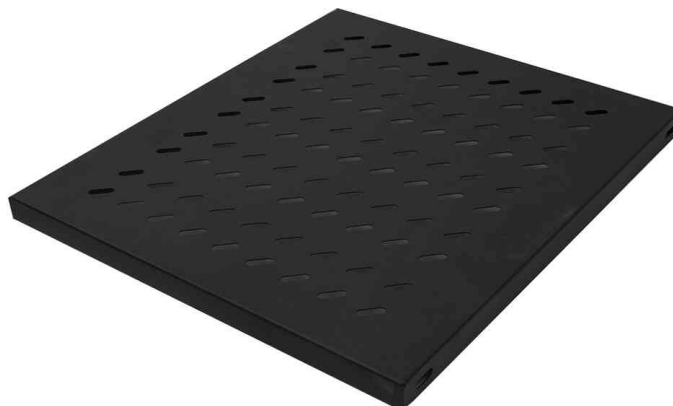

19" Fachboden, 1 HE, Festeinbau - für Netzwerkschränke

- Geräteboden zur Montage an den vorderen und hinteren Befestigungsprofilen
- 1,0 mm Stahlblech mit Lüftungsschlitzen
- elektrostatische Pulverbeschichtung
- Lieferung inkl. Befestigungsmaterial

19" Fachboden, 1 HE

Produkt	Einbauhöhe	Ausführung	Belastbarkeit	Breite x Tiefe	Höhe	Farbe	Hersteller- Nummer	Bestell- Nummer
19" Fachboden	1 HE		50 kg	465 x 525 mm	45 mm	lichtgrau	SF1F65G	11114629
			50 kg	465 x 525 mm	45 mm	schwarz	SF1F65B	11114630
	1 HE		50 kg	465 x 700 mm	45 mm	lichtgrau	SF1F85G	11114631
			50 kg	465 x 700 mm	45 mm	schwarz	SF1F85B	11114632
	1 HE		50 kg	465 x 900 mm	45 mm	lichtgrau	SF1F15G	11114633
			50 kg	465 x 900 mm	45 mm	schwarz	SF1F15B	11114634
	1 HE		50 kg	480 x 345 mm	45 mm	lichtgrau	SF1F45G	11114627
			50 kg	482 x 345 mm	30 mm	schwarz	SF1F45B	11114628