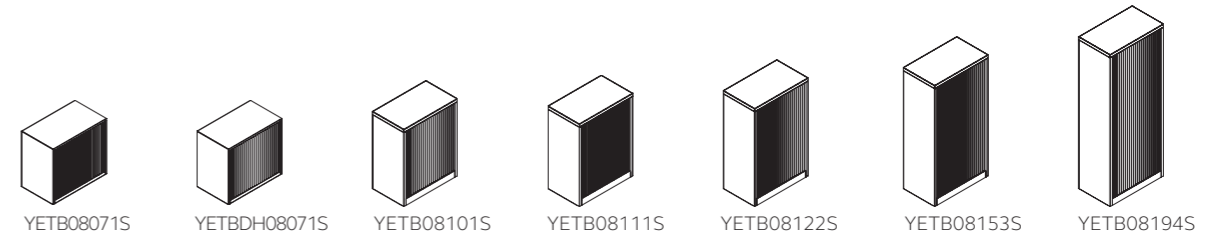

YECBOF09101S YECBOF09111S YECBOF09122S YECBOF09153S YECBOF09194S

Regalschrank ohne Türen B 914 mm, T 470 mm			
Artikelnummer	Beschreibung	Höhe mm	VK netto zzgl. MwSt.
YECBOF09101S	mit 1 Fachboden für 2 Ordnerhöhen	1000	361,00 €
YECBOF09111S	mit 1 Fachboden für 2 Ordnerhöhen	1070	369,00 €
YECBOF09122S	mit 2 Fachböden für 3 Ordnerhöhen	1270	405,00 €
YECBOF09153S	mit 3 Fachböden für 4 Ordnerhöhen	1570	432,00 €
YECBOF09194S	mit 4 Fachböden für 5 Ordnerhöhen	1970	535,00 €

Die Höhe ist +24 mm einstellbar.

YECB10071S YECBDH10071S YECB10101S YECB10111S YECB10122S YECB10153S YECB10194S

Flügeltürenschränk B 1000 mm, T 470 mm			
Artikelnummer	Beschreibung	Höhe mm	VK netto zzgl. MwSt.
YECB10071S	mit 1 Fachboden für 2 Ordnerhöhen	693	364,00 €
YECBDH10071S*	mit 1 Fachboden für 2 Ordnerhöhen	718	373,00 €
YECB1010	leer	1000	368,00 €
YECB10101S	mit 1 Fachboden für 2 Ordnerhöhen	1000	384,00 €
YECB1011	leer	1070	374,00 €
YECB10111S	mit 1 Fachboden für 2 Ordnerhöhen	1070	395,00 €
YECB1012	leer	1270	390,00 €
YECB10122S	mit 2 Fachböden für 3 Ordnerhöhen	1270	434,00 €
YECB1015	leer	1570	418,00 €
YECB10153S	mit 3 Fachböden für 4 Ordnerhöhen	1570	478,00 €
YECB1019	leer	1970	509,00 €
YECB10194S	mit 4 Fachböden für 5 Ordnerhöhen	1970	610,00 €

YETB08071S YETBDH08071S YETB08101S YETB08111S YETB08122S YETB08153S YETB08194S

Rollladenschränk B 800 mm, T 470 mm			
Artikelnummer	Beschreibung	Höhe mm	VK netto zzgl. MwSt.
YETB08071S	mit 1 Fachboden für 2 Ordnerhöhen	693	414,00 €
YETBDH08071S*	mit 1 Fachboden für 2 Ordnerhöhen	718	369,00 €
YETB0810	leer	1000	362,00 €
YETB08101S	mit 1 Fachboden für 2 Ordnerhöhen	1000	379,00 €
YETB0811	leer	1070	373,00 €
YETB08111S	mit 1 Fachboden für 2 Ordnerhöhen	1070	395,00 €
YETB0812	leer	1270	390,00 €
YETB08122S	mit 2 Fachböden für 3 Ordnerhöhen	1270	423,00 €
YETB0815	leer	1570	422,00 €
YETB08153S	mit 3 Fachböden für 4 Ordnerhöhen	1570	476,00 €
YETB0819	leer	1970	464,00 €
YETB08194S	mit 4 Fachböden für 5 Ordnerhöhen	1970	533,00 €