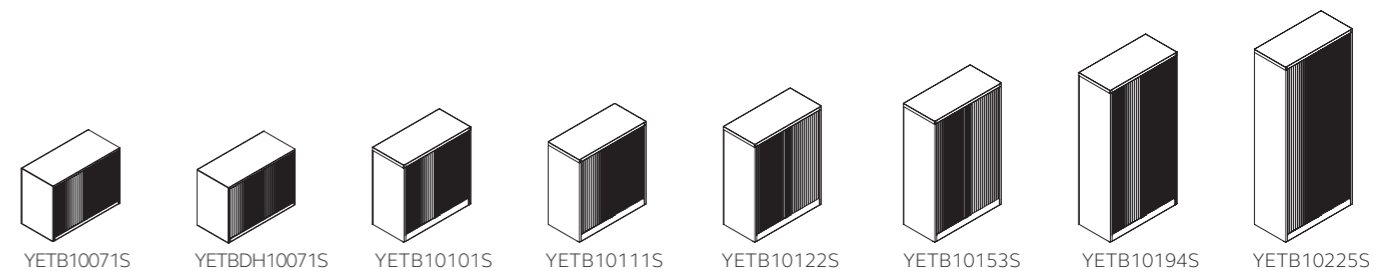

YETB10071S YETBDH10071S YETB10101S YETB10111S YETB10122S YETB10153S YETB10194S YETB10225S

Rollladenschränk | B 1000 mm, T 470 mm			
Artikelnummer	Beschreibung	Höhe mm	VK netto zzgl. MwSt.
YETB10071S	mit 1 Fachboden für 2 Ordnerhöhen	693	410,00 €
YETBDH10071S*	mit 1 Fachboden für 2 Ordnerhöhen	718	415,00 €
YETB1010	leer	1000	399,00 €
YETB10101S	mit 1 Fachboden für 2 Ordnerhöhen	1000	417,00 €
YETB1011	leer	1070	412,00 €
YETB10111S	mit 1 Fachboden für 2 Ordnerhöhen	1070	428,00 €
YETB1012	leer	1270	431,00 €
YETB10122S	mit 2 Fachböden für 3 Ordnerhöhen	1270	467,00 €
YETB1015	leer	1570	471,00 €
YETB10153S	mit 3 Fachböden für 4 Ordnerhöhen	1570	522,00 €
YETB1019	leer	1970	503,00 €
YETB10194S	mit 4 Fachböden für 5 Ordnerhöhen	1970	584,00 €
YETB1022	leer	2270	720,00 €
YETB10225S	mit 5 Fachböden für 6 Ordnerhöhen	2270	820,00 €

Die Höhe ist +24 mm einstellbar. * Die Höhe ist +8 mm einstellbar. H 718 mm ist mit einem Fachboden ausgestattet, weiteres Zubehör ist nicht möglich.