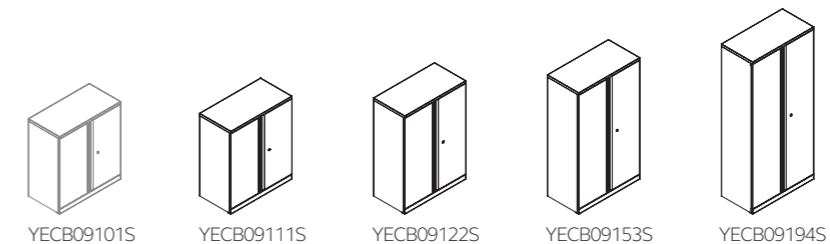

Flügeltürenschränk | B 914 mm, T 470 mm			
Artikelnummer	Beschreibung	Höhe mm	VK netto zzgl. MwSt.
YECB0910	leer	1000	343,00 €
YECB09101S	mit 1 Fachboden für 2 Ordnerhöhen	1000	368,00 €
YECB0911	leer	1070	352,00 €
YECB09111S	mit 1 Fachboden für 2 Ordnerhöhen	1070	373,00 €
YECB0912	leer	1270	366,00 €
YECB09122S	mit 2 Fachböden für 3 Ordnerhöhen	1270	406,00 €
YECB0915	leer	1570	385,00 €
YECB09153S	mit 3 Fachböden für 4 Ordnerhöhen	1570	449,00 €
YECB0919	leer	1970	462,00 €
YECB09194S	mit 4 Fachböden für 5 Ordnerhöhen	1970	548,00 €

Die Höhe ist +24 mm einstellbar.