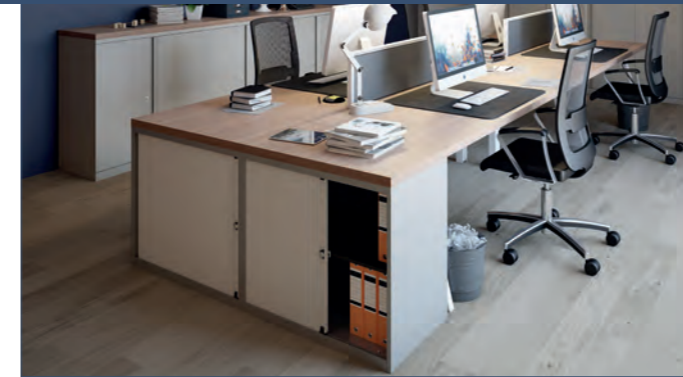

| Individuelle Einrichtungsmöglichkeiten
| Zubehör aus Stahl immer schwarz lackiert

| Individuelle Einrichtungsmöglichkeiten
| Zubehör aus Stahl immer schwarz lackiert

Zubehör				
Abbildung	Artikelnummer	Beschreibung	Breite mm	VK netto zzgl. MwSt.
	YECBUS08	Fachboden mit Lateralhängevorrichtung für Flügeltürenschränk B 800 mm	794	33,00 €
	YECBUS09	Fachboden mit Lateralhängevorrichtung für Flügeltürenschränk B 914 mm	908	35,00 €
	YECBUS10	Fachboden mit Lateralhängevorrichtung für Flügeltürenschränk B 1000 mm	994	37,00 €
	YETBUS08	Fachboden mit Lateralhängevorrichtung für Rollladenschränk B 800 mm	731	33,00 €
	YETBUS10	Fachboden mit Lateralhängevorrichtung für Rollladenschränk B 1000 mm	908	37,00 €
	MSDIV395P2	Stahlfachteiler, VE = 2 Stück "Clip on" Design	50	55,00 €

Zubehör | nur für Flügeltürenschränke B 914 mm und Rollladenschränke B 1000 mm				
Abbildung	Artikelnummer	Beschreibung	Breite mm	VK netto zzgl. MwSt.
	BUS1	Fachboden mit einstellbarer Lateralhängevorrichtung	908	82,00 €
	BUR	Lateralhängerahmen einstellbar 190 - 330 mm	905	38,00 €
	ROSH	Teleskophängerahmen	828	132,00 €
	BWP	Garderobeneinsatz Hutboden mit Kleiderstange, Mitteltrennwand mit 3 Fachböden für Modelle ab H 1970 mm	908	253,00 €
	BWS	Garderobenset Hutboden mit Kleiderstange (von vorn nach hinten)	908	66,00 €
	BSSPDP1	Fachboden mit Schlitzen	908	49,00 €
	SHDV85P5PS	Fachbodenteiler nutzbar mit BSSPDP1	23	44,00 €
	PGNHLESET	Formulargefach nutzbar mit BSSPDP1	859	143,00 €
	RODWR4	Teleskopschublade H 102 mm	821	154,00 €
	BDD3P5	Schubladenteiler VE = 5 Stück	392	38,00 €
	ROSH	Auszugstablär	800	110,00 €