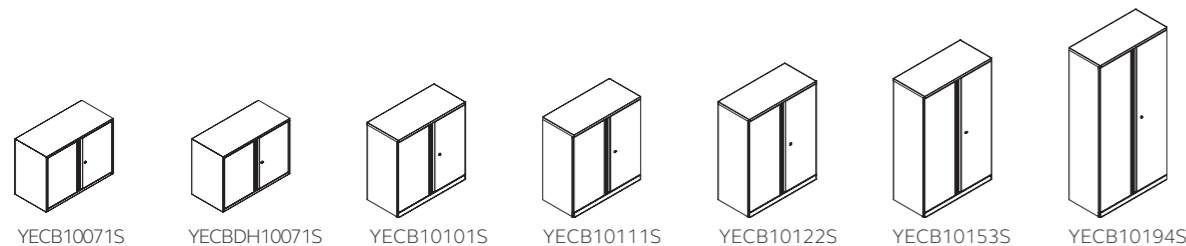

YECB10071S YECBDH10071S YECB10101S YECB10111S YECB10122S YECB10153S YECB10194S

Flügeltürenschränk | B 1000 mm, T 470 mm			
Artikelnummer	Beschreibung	Höhe mm	VK netto zzgl. MwSt.
YECB10071S	mit 1 Fachboden für 2 Ordnerhöhen	693	364,00 €
YECBDH10071S*	mit 1 Fachboden für 2 Ordnerhöhen	718	373,00 €
YECB1010	leer	1000	368,00 €
YECB10101S	mit 1 Fachboden für 2 Ordnerhöhen	1000	384,00 €
YECB1011	leer	1070	374,00 €
YECB10111S	mit 1 Fachboden für 2 Ordnerhöhen	1070	395,00 €
YECB1012	leer	1270	390,00 €
YECB10122S	mit 2 Fachböden für 3 Ordnerhöhen	1270	434,00 €
YECB1015	leer	1570	418,00 €
YECB10153S	mit 3 Fachböden für 4 Ordnerhöhen	1570	478,00 €
YECB1019	leer	1970	509,00 €
YECB10194S	mit 4 Fachböden für 5 Ordnerhöhen	1970	610,00 €

Die Höhe ist +24 mm einstellbar. * Die Höhe ist +8 mm einstellbar. H 718 mm ist mit einem Fachboden ausgestattet, weiteres Zubehör ist nicht möglich.