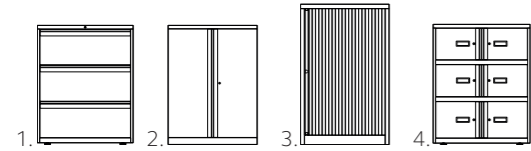

Die wesentliche Auswahl der Bisley Essentials macht es einfach, den perfekten Arbeitsbereich auszustatten. Die Serie ist hochwertig, erschwinglich und für die Ewigkeit gebaut.

1. SCHUBLADENSCHRÄNKE

Abschließbare Schubladen für die Archivierung von Hängemappen, Archivboxen und Ordnern.

2. FLÜGELTÜRENSCHRÄNKE

Abschließbar. Fachböden kombinieren Ordnerablage und Aufhängung von Lateralhängemappen.

3. ROLLADENSCHRÄNKE

Vollständig im Korpus verschwindende Rollladen, geringe Stelltiefe. Ideal für den Einsatz in anspruchsvollen und engen Räumen als Alternative zu Schubladen- und Flügeltürenschränken.

4. LODGES

Sichere persönliche Schließfächer, ideal für die Nutzung durch Mitarbeiter, Besucher und extern Beschäftigte.

Die Essentials von Bisley sind genau das: die wesentlichen Möbelstücke, ohne die ein Büro nicht effektiv funktionieren kann. Das Sortiment umfasst Flügeltüren-, Rollladen- und Schubladenschränke sowie Lodges und Kombinationen aus Schließfächern und Schubladen.