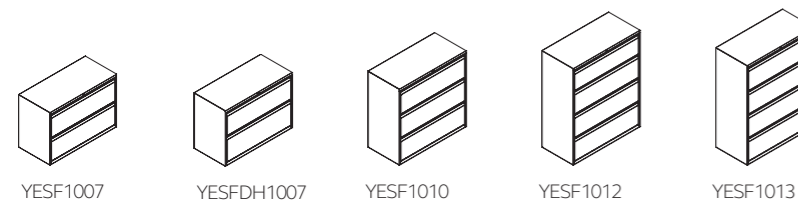

2. FLÜGELTÜRENSCHRÄNKE

Abschließbar. Fachböden kombinieren Ordnerablage und Aufhängung von Lateralhängemappen.

3. ROLLADENSCHRÄNKE

Vollständig im Korpus verschwindende Rollladen, geringe Stelltiefe. Ideal für den Einsatz in anspruchsvollen und engen Räumen als Alternative zu Schubladen- und Flügeltürenschränken.

4. LODGES

Sichere persönliche Schließfächer, ideal für die Nutzung durch Mitarbeiter, Besucher und extern Beschäftigte.

Die Essentials von Bisley sind genau das: die wesentlichen Möbelstücke, ohne die ein Büro nicht effektiv funktionieren kann. Das Sortiment umfasst Flügeltüren-, Rollladen- und Schubladenschränke sowie Lodges und Kombinationen aus Schließfächern und Schubladen.

- | Geschlossener Wannboden
- | Integrierte Bodenplatte zur Stabilisierung
- | Aufhängung der Mappen in den Schubladen von links nach rechts oder von vorn nach hinten möglich

Schubladenschrank B 800 mm, T 470 mm			
Artikelnummer	Beschreibung	Höhe mm	VK netto zzgl. MwSt.
YESF0807	2 Schubladen à H 304 mm	693	608,00 €
YESFDH0807*	2 Schubladen: H 304 & H 342 mm	718	643,00 €
YESF0810	3 Schubladen à H 304 mm	1000	700,00 €
YESF0812	1 Schublade H 267 mm & 3 Schubladen à H 304 mm	1270	873,00 €
YESF0813	4 Schubladen à H 304 mm	1300	884,00 €

Die Höhe ist +24 mm einstellbar. * Die Höhe ist +8 mm einstellbar.

Schubladenschrank B 1000 mm, T 470 mm			
Artikelnummer	Beschreibung	Höhe mm	VK netto zzgl. MwSt.
YESF1007	2 Schubladen à H 304 mm	693	635,00 €
YESFDH1007*	2 Schubladen: H 304 & H 342 mm	718	656,00 €
YESF1010	3 Schubladen à H 304 mm	1000	753,00 €
YESF1012	1 Schublade H 267 mm & 3 Schubladen à H 304 mm	1270	888,00 €
YESF1013	4 Schubladen à H 304 mm	1300	919,00 €