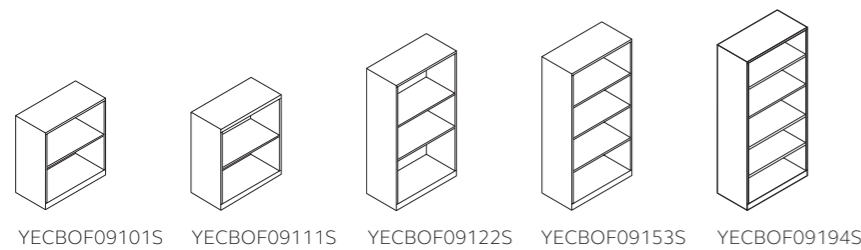

- Öffnungswinkel der Flügeltüren: 220°
- Magnetische Schließung
- Ergonomische Griffleiste
- Fachböden verstellbar im Raster von 23 mm
- Barrierefreies Be- und Entladen

YECBOF09101S YECBOF09111S YECBOF09122S YECBOF09153S YECBOF09194S

Regalschrank ohne Türen | B 914 mm, T 470 mm			
Artikelnummer	Beschreibung	Höhe mm	VK netto zzgl. MwSt.
YECBOF09101S	mit 1 Fachboden für 2 Ordnerhöhen	1000	361,00 €
YECBOF09111S	mit 1 Fachboden für 2 Ordnerhöhen	1070	369,00 €
YECBOF09122S	mit 2 Fachböden für 3 Ordnerhöhen	1270	405,00 €
YECBOF09153S	mit 3 Fachböden für 4 Ordnerhöhen	1570	432,00 €
YECBOF09194S	mit 4 Fachböden für 5 Ordnerhöhen	1970	535,00 €

Die Höhe ist +24 mm einstellbar.