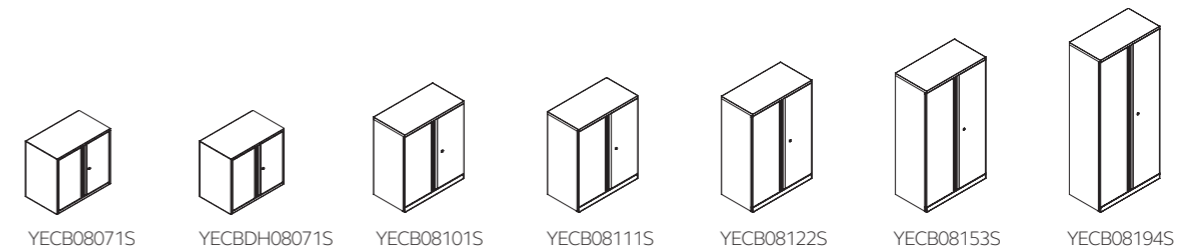

- | Geschlossener Wannboden
- | Integrierte Bodenplatte zur Stabilisierung
- | Aufhängung der Mappen in den Schubladen von links nach rechts oder von vorn nach hinten möglich

Schubladenschrank B 800 mm, T 470 mm			
Artikelnummer	Beschreibung	Höhe mm	VK netto zzgl. MwSt.
YESF0807	2 Schubladen à H 304 mm	693	608,00 €
YESFDH0807*	2 Schubladen: H 304 & H 342 mm	718	643,00 €
YESF0810	3 Schubladen à H 304 mm	1000	700,00 €
YESF0812	1 Schublade H 267 mm & 3 Schubladen à H 304 mm	1270	873,00 €
YESF0813	4 Schubladen à H 304 mm	1300	884,00 €

Die Höhe ist +24 mm einstellbar. * Die Höhe ist +8 mm einstellbar.

Schubladenschrank B 1000 mm, T 470 mm			
Artikelnummer	Beschreibung	Höhe mm	VK netto zzgl. MwSt.
YESF1007	2 Schubladen à H 304 mm	693	635,00 €
YESFDH1007*	2 Schubladen: H 304 & H 342 mm	718	656,00 €
YESF1010	3 Schubladen à H 304 mm	1000	753,00 €
YESF1012	1 Schublade H 267 mm & 3 Schubladen à H 304 mm	1270	888,00 €
YESF1013	4 Schubladen à H 304 mm	1300	919,00 €

Die Höhe ist +24 mm einstellbar. * Die Höhe ist +8 mm einstellbar.

- | Öffnungswinkel der Flügeltüren: 220°
- | Magnetische Schließung
- | Ergonomische Griffleiste
- | Fachböden verstellbar im Raster von 23 mm
- | Barrierefreies Be- und Entladen

Flügeltürenschränk B 800 mm, T 470 mm			
Artikelnummer	Beschreibung	Höhe mm	VK netto zzgl. MwSt.
YECB08071S	mit 1 Fachboden für 2 Ordnerhöhen	693	353,00 €
YECBDH08071S*	mit 1 Fachboden für 2 Ordnerhöhen	718	357,00 €
YECB0810	leer	1000	341,00 €
YECB08101S	mit 1 Fachboden für 2 Ordnerhöhen	1000	362,00 €
YECB0811	leer	1070	346,00 €
YECB08111S	mit 1 Fachboden für 2 Ordnerhöhen	1070	368,00 €
YECB0812	leer	1270	357,00 €
YECB08122S	mit 2 Fachböden für 3 Ordnerhöhen	1270	395,00 €
YECB0815	leer	1570	370,00 €
YECB08153S	mit 3 Fachböden für 4 Ordnerhöhen	1570	428,00 €
YECB0819	leer	1970	447,00 €
YECB08194S	mit 4 Fachböden für 5 Ordnerhöhen	1970	526,00 €