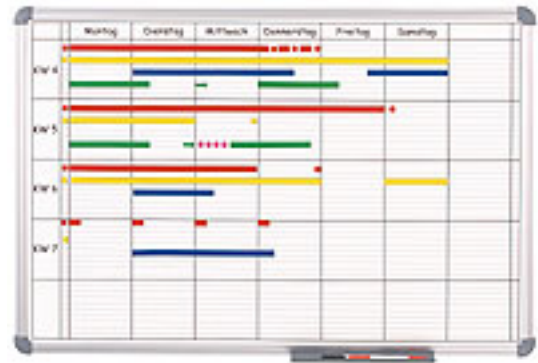

**Artikelnummer:** 27513

**Kurzbeschreibung:** MAUL Universalplaner Basic

**Langbeschreibung:** MAUL Universalplaner Basic: Stellen Sie die wichtigsten Informationen über Projekte, Maschinen und Aktivitäten mit dem Universalplaner von MAUL übersichtlich dar. Planungschaos und Unübersichtlichkeit gehören mit dem Universalplaner aus dem Hause MAUL der Vergangenheit an! Dank des dauerhaft eingebraunten Planungsrasters mit großzügigen Feldern können Sie ab jetzt alle wichtigen Informationen auf einen Blick erfassen. Der Universalplaner von MAUL bietet Ihnen die Möglichkeit für 5 Personen/Objekte in einer Woche oder 7 Personen über eine 5 Tage Woche Pläne zu erstellen. Auf der extra starken 0,45 mm Stahl-Arbeitsfläche, die magnethaftend, beschriftbar und sehr gut trocken abwischbar ist, lassen sich Pläne jederzeit verändern. Arbeitsfläche aus Stahlblech: kunststoffbeschichtet, magnethaftend sowie beschrift- und trocken abwischbar Rahmen aus silbereloxiertem Aluminium grauen Eckverbindungen Format: B 900 x H 600 mm Einzelfeld: 110 x 10,5 mm Vorspalte: 15 x 10,05 mm Kopfzeilen: 110 x 30 mm inkl. Ablageschale für Wochen und Monate mit Arbeitsstundeneinteilung für 5 Personen/Objekte über einen 1-wöchigen Zeitraum max. 7 Personen/Objekte über eine 5-Tage-Arbeitswoche, mit Stundeneinteilung für 7 Personen/Objekte über 5 Wochen mit detaillierter Einteilung verdeckte Wandbefestigung (schnelle Montage) verschiebbare Ablageschale aus Kunststoff