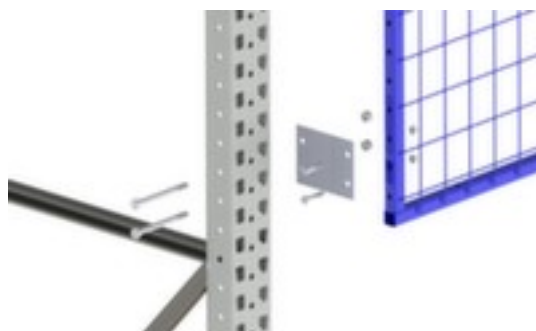

META

kit de fixation pour paroi arrière grillagée pour rayonnage à palettes MULTIPAL Heavy

en acier avec revêtement en zinc anti-corrosion

Numéro d'article: 227966

META Kit de fixation pour paroi arrière grillagée MULTIPAL Heavy

pour rayonnage à palettes

META kit de fixation pour paroi arrière grillagée pour rayonnage à palettes MULTIPAL Heavy

- distance libre 100 mm
- en acier avec revêtement en zinc anti-corrosion

Détails techniques

type de meuble	rayonnage	distance libre	100 mm
type de rayonnage	rayonnage à palettes	matériau	acier
accessoires de rayonnage	fixation	surface	galvanisé
type de fixation	kit de fixation pour paroi arrière grillagée	Poids	1,472 kg