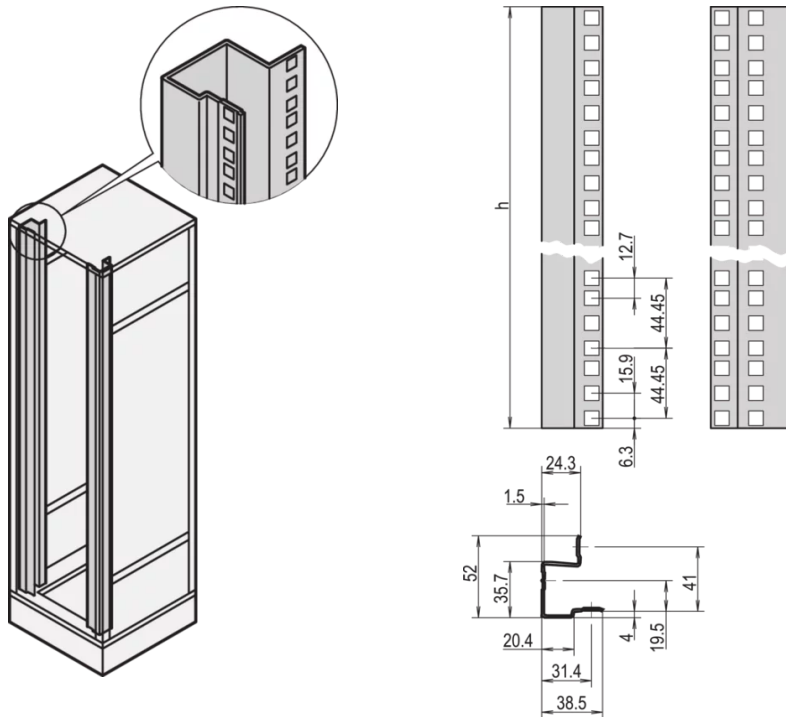

22117-357 EURORACK 19-ZOLL-WINKELPROFIL, 43 HE, ALZN

PRODUKTBESCHREIBUNG

Für tiefenverstellbare Montage

St, 1,5 mm, with EIA cut-out

Zur Montage einer dritten 19-Zoll-Ebene werden 1 Paar 19-Zoll-Winkelprofile und 2 Paar Tiefenstreben benötigt

PRODUKTMERKMALE

Produkttyp: Winkelprofil

Produktfamilie: Eurorack

Typ: 19"-Winkelprofil

Oberfläche: Aluminium-verzinkt

Höhe: 43 HE

Höhe: 2020 mm

ZUSÄTZLICHE PRODUKTDDETAILS