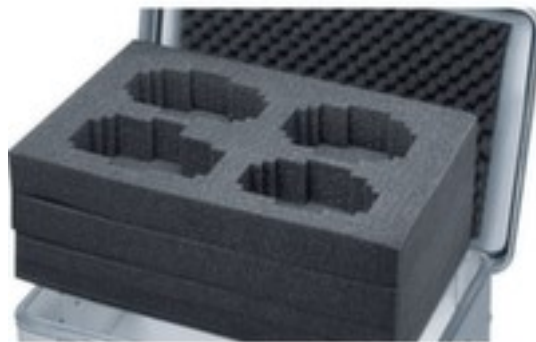

ZARGES

Würfelschaum

K 424 XC

für Transportkiste, Höhe x Länge x
Breite 380 x 910 x 350 mm, aus
Polyurethan

Artikelnummer: 146472

ZARGES Würfelschaumset K 424 XC

Würfelschaum

- für Transportkiste
- Set bestehend aus: Deckelschaum mit Noppen 30 mm (selbstklebend) und Bodenschaum 10 mm
- Höhe x Länge x Breite 380 x 910 x 350 mm
- aus Polyurethan

Technische Details

Behältertyp	Zubehör	Länge	910 mm
für Behältertyp	Transportkiste	Breite	350 mm
Set bestehend aus	Deckelschaum mit Noppen 30 mm (selbstklebend) und	Material	Polyurethan

	Bodenschäum 10 mm	
Höhe	380 mm	Gewicht 4,2 kg