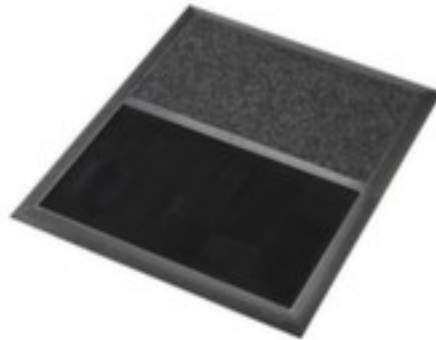

Eingangsmatte

Sneek

Höhe x Länge x Breite 19 x 2000 x 914 mm, Aus Gummi mit flexiblen Gummiborsten in schwarz, reinigt, desinfiziert und trocknet Schuhe

Artikelnummer: 235628

Eingangsmatte

- geeignet für Eingangsbereiche von z. B. Büros, Schulen, Hotels und Fitnessstudios sowie Gesundheitseinrichtungen, Apotheken und Krankenhäusern / für hohe Beanspruchung
- Höhe x Länge x Breite 19 x 2000 x 914 mm
- Aus Gummi mit flexiblen Gummiborsten in schwarz
- 2 Zonen: Desinfektionsmatte + Trocknungszone , abgeschrägte Kanten für stolperfreies begehen, Saugnäpfe an der Unterseite gegen das Verrutschen
- reinigt, desinfiziert und trocknet Schuhe

Technische Details

Arbeitsplatzausstattung	Bodenbelag	Höhe	19 mm
Bodenbelag	Eingangsmatte	Länge	2000 mm
geeignet für (Branche/Bereich)	Eingangsbereiche	Breite	914 mm

geeignet für (Anwendung)	hohe Beanspruchung	Bodenbelag Ausstattung	2 Zonen, abgeschrägte Kanten, Unterseite mit Saugnäpfen
Einsatzort	Innenbereich	Bodenbelag Funktion	reinigend, desinfizierend, trocknend
Material Lauffläche	Gummi	befahrbar	nein
Oberfläche Bodenbelag	flexible Gummiborsten	Gewicht	20,4 kg
Farbe	schwarz		

Zubehör

235625

ESD Mattenreiniger, Sprühflasche mit 1 l Inhalt, für statische Tisch- und Bodenmatten, entfernt Schmutz und Rückstände durch Öl oder Fingerabdrücke

Dazu passt auch ...

213069

Klebeband, Standardfarbe, aus PVC in gelb/schwarz, Band Länge x Breite 30 m x 75 mm

227867

Arbeitsschutzhelm, für 530 - 630 mm Kopfweite, Helmschale aus Polyethylen in blau

227891

Sicherheitsschuh, Sicherheitsstufe: S1, Größe 44, Kappe aus Stahl, Obermaterial Leder in schwarz/gelb, mit hohem Schaft