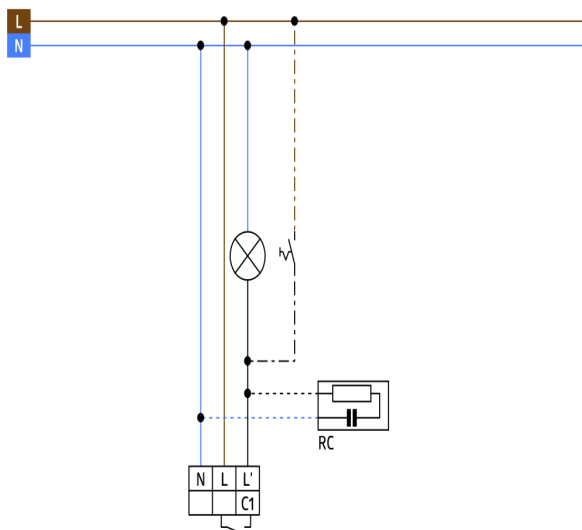

Bewegingsmelders voor buitentoepassingen - LC-Click

LC-Click 200

wit mat, overeenkomstig
RAL9010 , Code 91102

zwart mat,
overeenkomstig RAL9005
, Code 91122

Productinformatie

- Bewegingsmelder met 200° detectiebereik
- Beweegbare sensorkop
- Eenvoudige montage door de steeksokkel
- Montage op standaard inbouwdozen mogelijk
- Detectiebereik kan met afdeklamellen worden verkleind

Technische gegevens

Spanning:	110 - 240 V AC 50 / 60 Hz
Afmetingen:	103 x 78 x 80 mm
Verbruik:	ca. 0,4 W
Detectiebereik:	horizontaal 200° (Plafondmontage)
Reikwijdte:	max. 12 m dwars max. 4 m frontaal
Detectiezone voor dwars langs de melder lopen:	250 m ² / 2,5 m Montagehoogte
Montagehoogte min./max./aanbevolen:	2 m / 3 m / 2,5 m
Beschermingsgraad/-	IP44 / Klasse II

Bestelgegevens

Omschrijving	Kleur	Code	EAN-Code
LC-Click 200	wit mat, overeenkomstig RAL9010	91102	4007529911028
LC-Click 200	zwart mat, overeenkomstig RAL9005	91122	4007529911226

Accessoires

Omschrijving	Kleur	Code	EAN-Code
Beschermingskorf BSK (\emptyset 164 x 143 mm)	wit	92467	4007529924677
RC-filter	wit	10880	4007529108800
Mini RC-filter	zwart	10882	4007529108824

Schakelschema

Detectie bereik

- 1: Dwars langs de melder lopen
- 2: Frontaal naar de melder lopen

© 2022 B.E.G. Brück Electronic GmbH