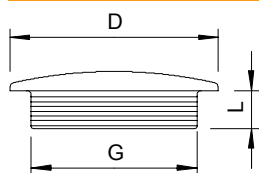

### Stamgegevens

Bestelnr.	2033488
Type	108 PG48
Omschrijving 1	Blindstop
Dimensie	PG48
Kleur	lichtgrijs
RAL-nummer	7035
Materiaal	Polystyreen
Materiaal-afk.	PS
Kleinste verkoop-eenheid (VG)	25,00 Stuk
Gewicht	1,83 kg/100 st.

### Technische gegevens

Afmeting D	73,00 mm
Afmeting L	12,00 mm
explosie veilig	<input type="checkbox"/>
voor Ex-zone gas	zonder
voor Ex-zone stof	zonder
Schroefdraad	Pg 48
Soort schroefdraad	PG
Nominale schroefdraadmaat metrisch/PG	48,00
Spoed	1,59 mm
Glasvezelversterkt	<input type="checkbox"/>
Halogeenvrij	<input checked="" type="checkbox"/>
Slagvast	<input checked="" type="checkbox"/>