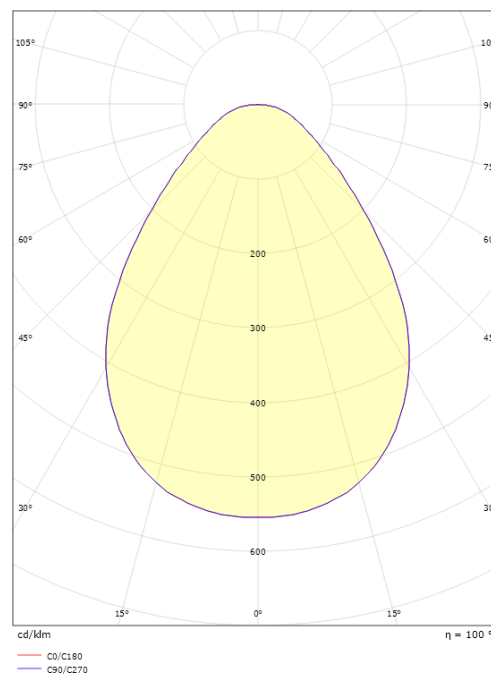

Sense Wit 320 1950lm 4000K Ra>80 DALI / Push Dim

Artikelcode: 212287
EAN: 7021982122873

Elektrisch

System wattage: 17W
Spanning: 220-240V
Max. armaturen per stroomonderbreker: B10: 35, B16: 55, C10: 57, C16: 92

Lichttechniek

Soort lichtbron: LED
Luminous flux: 1950lm
Werkzaamheid: 115 lm/W
Kleurtemperatuur: 4000K
Kleurweergave (CRI): Ra>80
MacAdams factor: SDCM: 3
levensduur: L80/B20>100,000
Lichtverdeling: Direct
Optiek: Plastic Opal
UGR: UGR<25
Fotobiologische veiligheid: RG 0

Controle/dimmen

Type: DALI / Push Dim

Bescherming

Isolatieklasse: Klasse II SELV

Energie en goedkeuringen

Bevat een lichtbron met energieklasse: C

Materiaal en afwerking

Behuizing: Aluminium
Kleur: White smooth (Ral 9016 gloss 30)
Materiaal afdekking: Acrylaat (PMMA)

Montage/Aansluiting

Montage: Inbouw, Binnen
Aansluiting: 5-polige Linect / schroefloos klemmenblok

Afmetingen

Hoogte (mm) H: 25
Diameter (mm) D: 320
Cut-out (mm): 285
Inbouwdiepte plafond (mm): 25
Gewicht (kg) bruto/netto: 1.489 / 1.265

Verpakking

Verpakkingsafmetingen (mm): 325 x 325 x 65

7 0 2 1 9 8 2 1 2 2 8 7 3