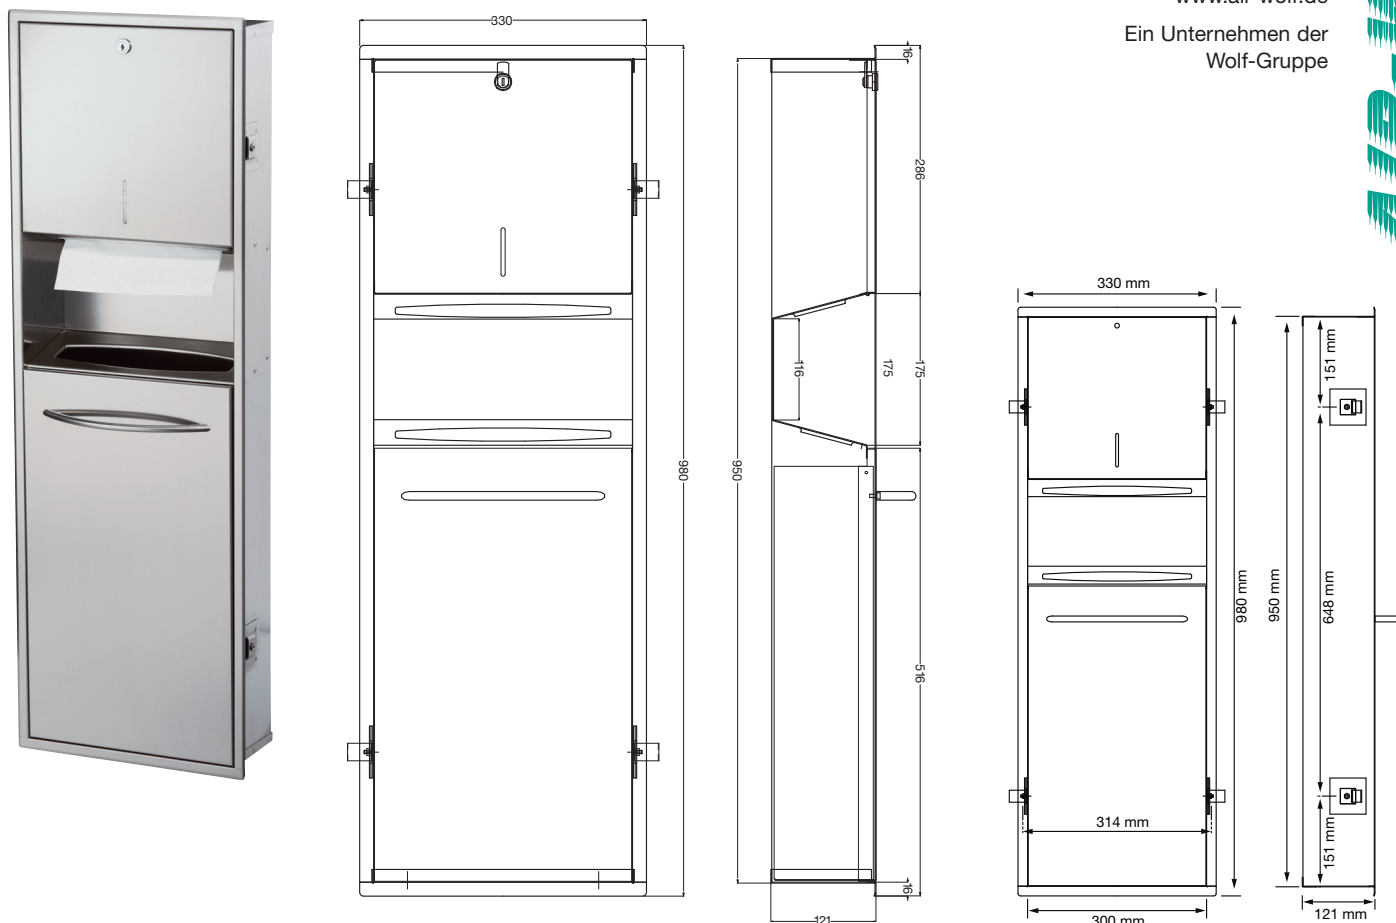

Ein Unternehmen der
Wolf-Gruppe

AIR-WOLF

AUSSCHREIBUNGSTEXT:

Kombination aus Papierhandtuchspender und Abfallbehälter, mit 15 mm umlaufendem Blendrahmen, Edelstahl gebürstet, Papierhandtuchspender für 300 Papierfalhandtücher zur Entnahme von unten, mit Sichtschlitz zur Füllstandskontrolle und Zylinderschloß, frei befüllbar mit handelsüblichen Falhandtüchern in Z- oder Interfold-Falzung, Abfallbehälter mit Einwurfoffnung oben, Volumen 16 Liter, Behälter zur Entleerung herausnehmbar, mit innenliegender Vorrichtung für verdeckte Befestigung des Abfallbeutels, inklusive Befestigungswinkeln, auch für Gipskartonwände, für Einbaumontage

Abmessungen:

H x B x T: 980 x 330 x 121 mm	Gesamtmaß
H x B x T: 980 x 330 x 1 mm	sichtbar
H x B x T: 950 x 300 x 120 mm	eingebaut
H x B x T: 960 x 310 x 126 mm	Wandaussparung

Gewicht: 10,8 kg

EINSATZGEBIETE: