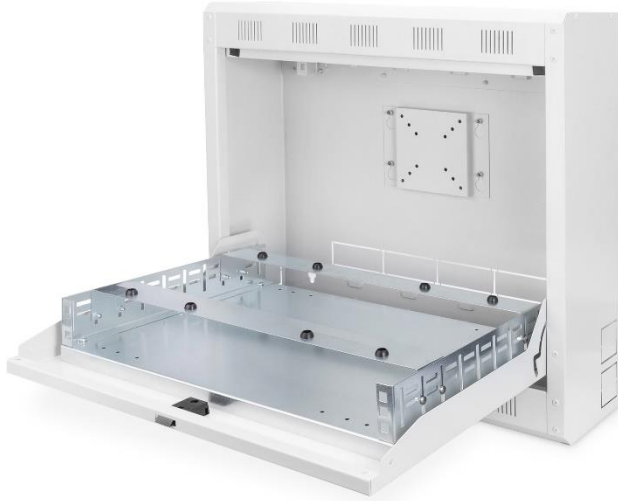

Wandgehäuse für DVR

✓ Halterung für 482,6 mm (19") & DVR

✓ Bildschirmhalterung für bis zu 12"

✓ 2HE Halterung für PDU

✓ Türstopp-Mechanismus

Kurzbeschreibung

Wandgehäuse für DVR (Digital Video Recorder), 550 x 580 x 160 mm, Farbe Grau (RAL 7035)

Features

- Abschließbare, schwenkbare Fronttür mit 90° Türstopper Mechanismus
- 482.6 mm (19") Montagehalterung im Inneren der Tür für DVR Gerät
- Zusätzlich einstellbare Fixierungshalterung mit Gummidämpfern für DVR Geräte die nicht 482.6 mm (19")-einbaufähig sind
- 482.6 mm (19") 2HE Halterung zur Steckdosenleistenmontage (PDU) an der oberen Innenseite
- 12" Bildschirmfixierung an innerer Rückwand
- Verschiedene vorgestanzte Kabeleingänge an jeder Seite
- Lüftungsschlitze für passive Kühlung der Geräte
- Traglast bis zu 50 kg

Produktübersicht

Das DIGITUS Wandgehäuse schützt Ihr Videokontrollsystem vor unberechtigtem Zugang.

Es kann für alle Anwendungen in Bereichen wie Netzwerk, Sicherheit, DVR, Sound, Funk oder Verkabelung genutzt werden. Mit den Montagehalterungen können Sie ihr Gerät einfach fixieren, ob 482.6 mm (19")-einbaufähig oder nicht. Gummidämpfer an der verstellbaren Fixierungshalterung halten das Gerät an seiner exakten Position und bewahren vor Schäden beim öffnen und schließen der Tür. Zusätzlich lässt sich an der 12"-Halterung an der inneren Rückseite ein Monitor befestigen. Um Ihre Komponenten mit Strom zu versorgen befindet sich an der inneren Oberseite eine 482.6 mm (19") 2HE Halterung zur Befestigung einer Steckdosenleiste. Mehrere Kabeleingänge an jeder Seite machen ein geordnetes Kabelmanagement möglich.

Artikelnummer Information

Art.-Nr.	Produktabmessungen (H x B x T)	Verpackungsabmessungen (H x B x T)	Gewicht (netto / brutto) in kg
DN-DVR-1	550 x 580 x 160 mm	180 x 560 x 590 mm	15 kg / 16 kg

Produktabbildungen