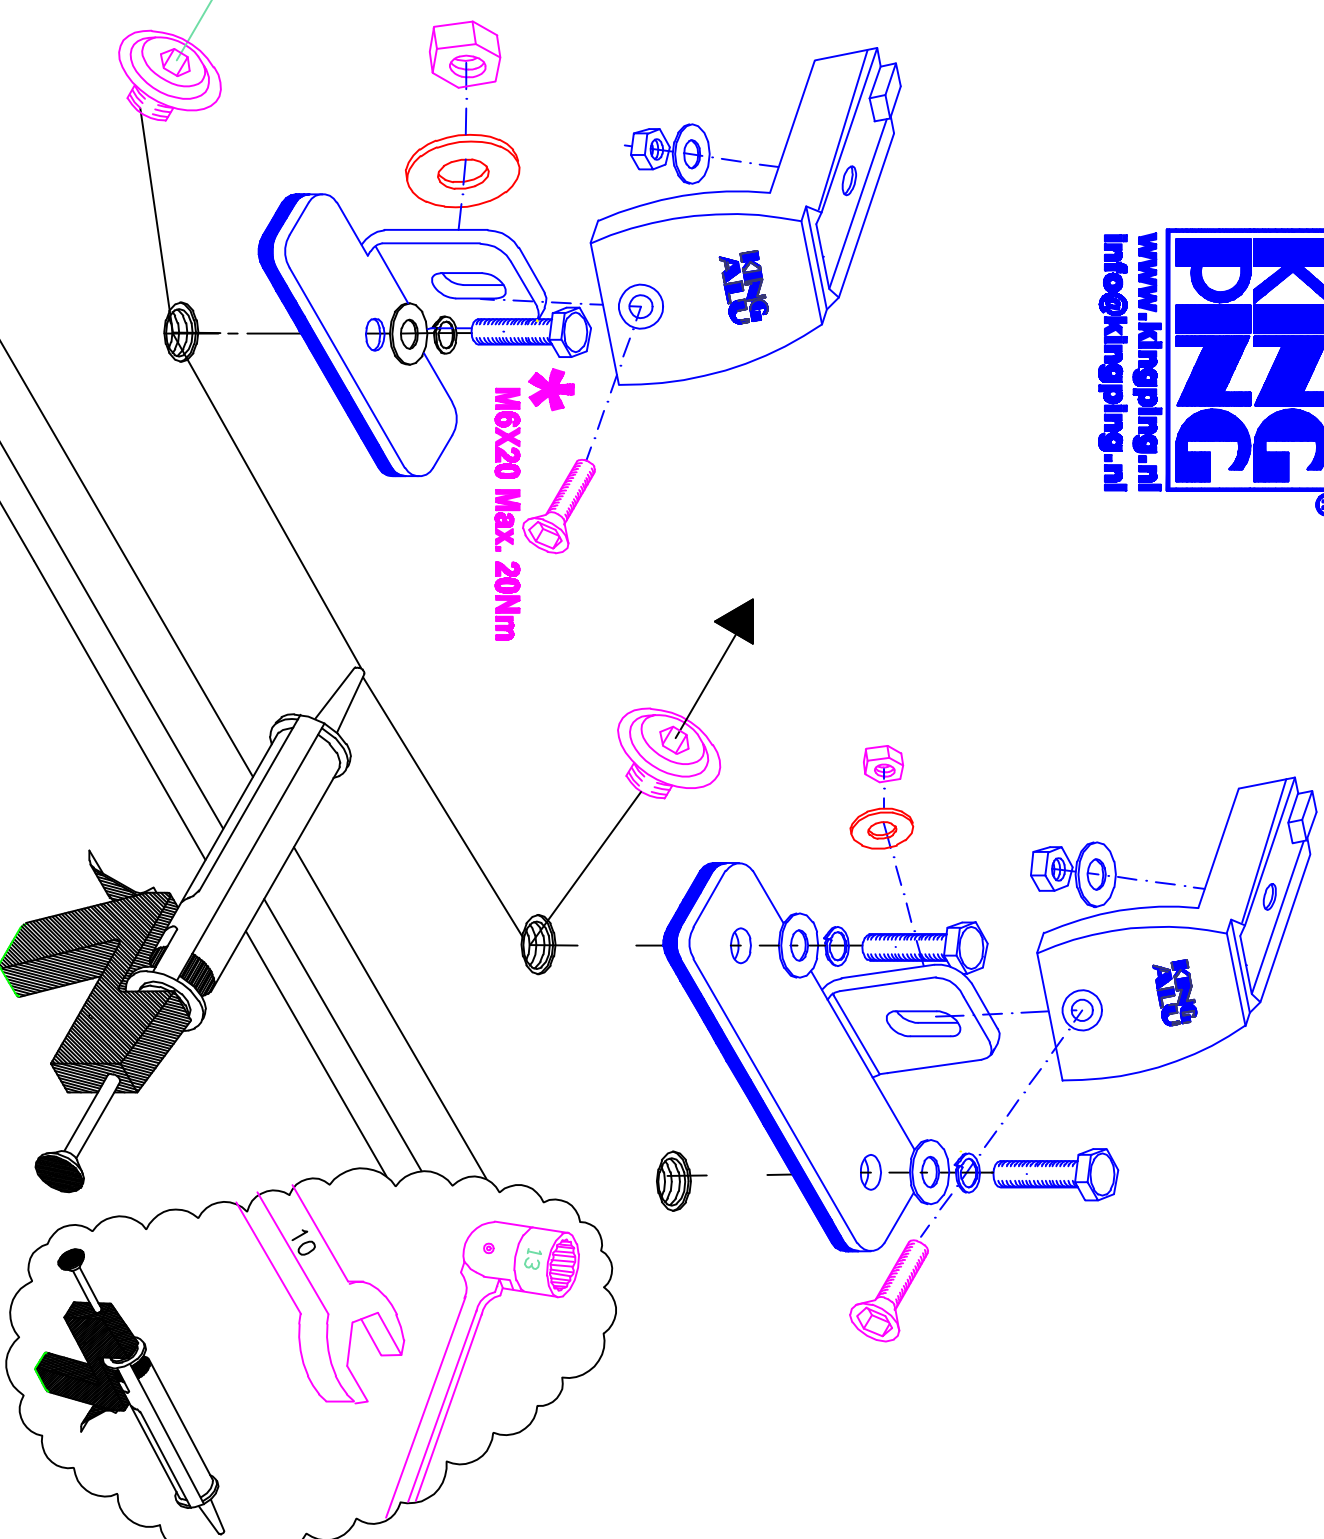

Opel Vivaro L1 H1
Renault Traffic L1 H1 **2014**
280x173 cm

8X 	2X 	6X 
8X M8x25 Max. 20Nm 	14X M6x25 Max. 20Nm 	14X M6 
16X 2xD M8 	14X 3xD M6 	
16X M8 	2X KING ALU 	

KONTAKTELN KING-ALU INPERRAL

-Bij onduidelijkheden raadpleeg uw leverancier!
-Pour plus de renseignements consultez votre fournisseur!
-Bei eventuellen Unklarheiten, bitten wir Sie mit Ihren
-Lieferanten Kontakt aufzunehmen!
-Might this not be clear, please contact your supplier!

2805 ALU OVL1H1D 02/2015