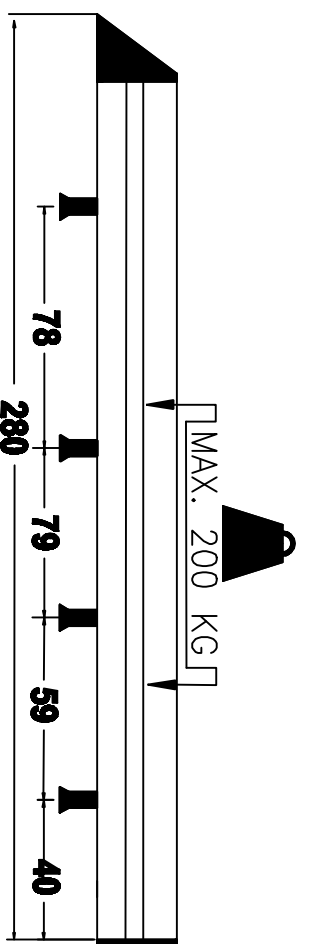

Opel Vivaro L1 H1
Renault Traffic L1 H1 **2014**
280x173 cm

8X 	2X 	6X 
8X M8x25 Max. 20Nm 	14X M6x25 Max. 20Nm 	14X M6 
16X 2xD M8 	14X 3xD M6 	
16X M8 	2X KING ALU 	

KONTAKTELN KING-ALU INPERRAL

-Bij onduidelijkheden raadpleeg uw leverancier!
-Pour plus de renseignements consultez votre fournisseur!
-Bei eventuellen Unklarheiten, bitten wir Sie mit Ihren
-Lieferanten Kontakt aufzunehmen!
-Might this not be clear, please contact your supplier!

2805 ALU OVL1H1D 02/2015