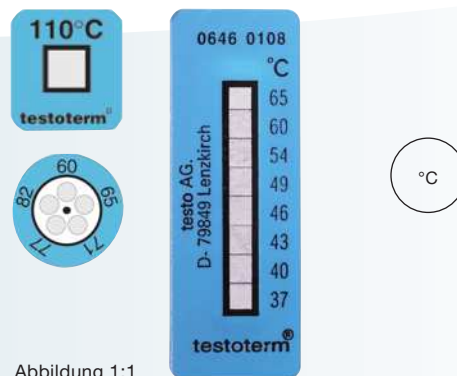

# Selbstklebende Temperatur-Folien

testoterm-Messstreifen  
testoterm-Messpunkte  
testoterm-Mini-Indikatoren

---

Deutliche Indikation durch irreversiblen Farbumschlag  
innerhalb von 2 bis 3 Sekunden

---

Abbildung 1:1

testoterm-Messstreifen und -Mini-Indikatoren sind selbstklebende, temperaturbeständige Folien mit wärmeempfindlichen Elementen zur Temperaturüberwachung und -kontrolle, z.B. für Messungen an bewegten Teilen, zur Langzeitüberwachung und an kleinen Gegenständen.