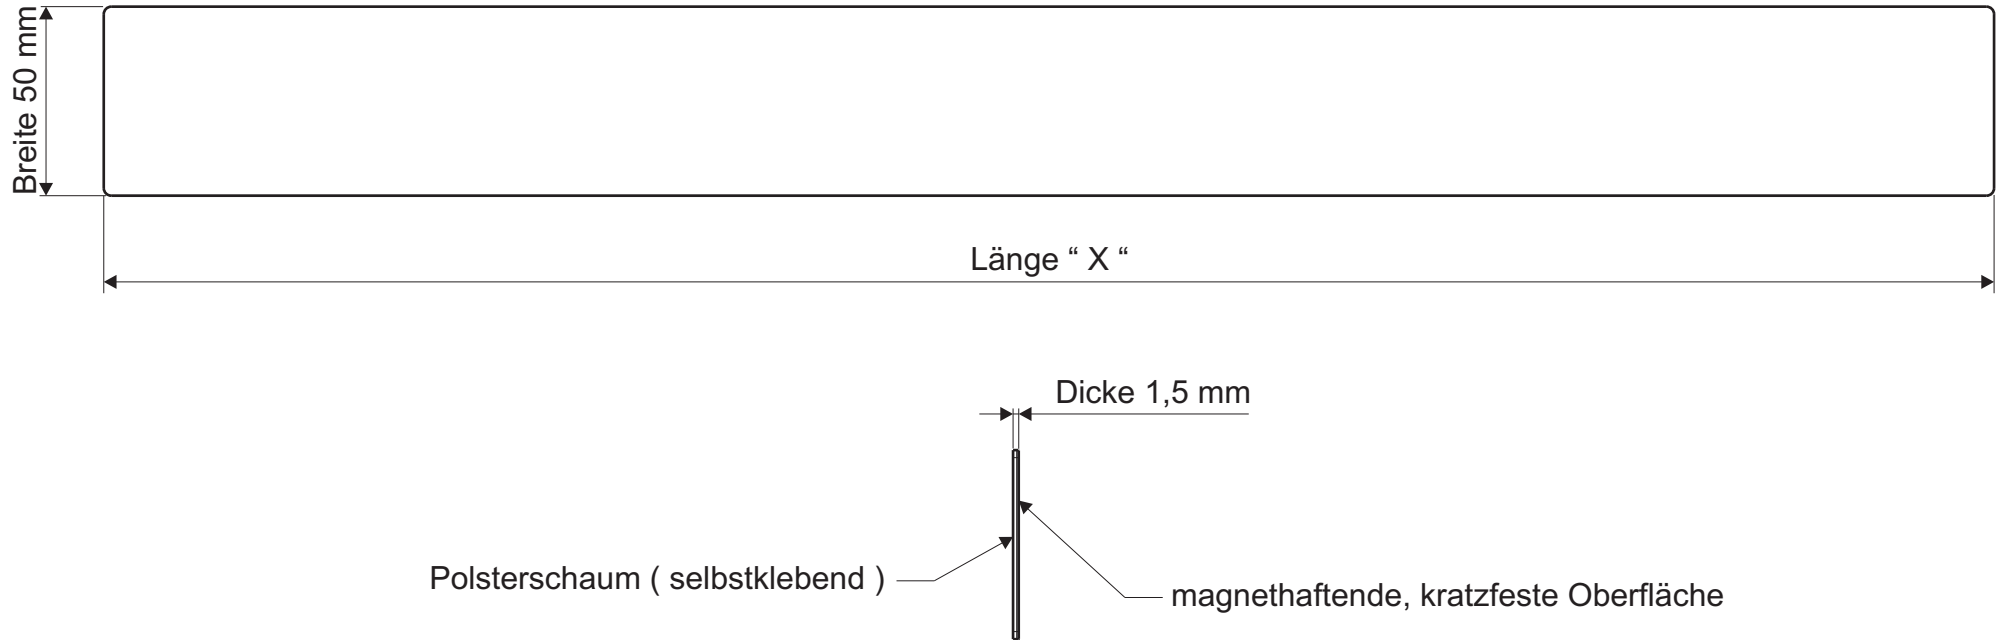

Technisches Datenblatt Technical Datasheet

Art.-No. 62030, 62040, 62066, 62076

Art.-No.	Länge " X "	Material / Farbe	Verpackungsabmaße	Gewicht
62030XX	500 mm	Blech weiß 02 / blau 34 / schwarz 90 / silber 95	500,2 x 80 x 2 mm (in Folie eingeschweißt)	0,112 kg
62040XX	1000 mm	Blech weiß 02 / blau 34 / schwarz 90 / silber 95	1030 x 62 x 38 mm	0,337 kg
6206695	500 mm	Edelstahl	590 x 80 x 2,1 mm (in Folie eingeschweißt)	0,105 kg
6207695	1000 mm	Edelstahl	1090 x 80 x 2,1 mm (in Folie eingeschweißt)	0,208 kg