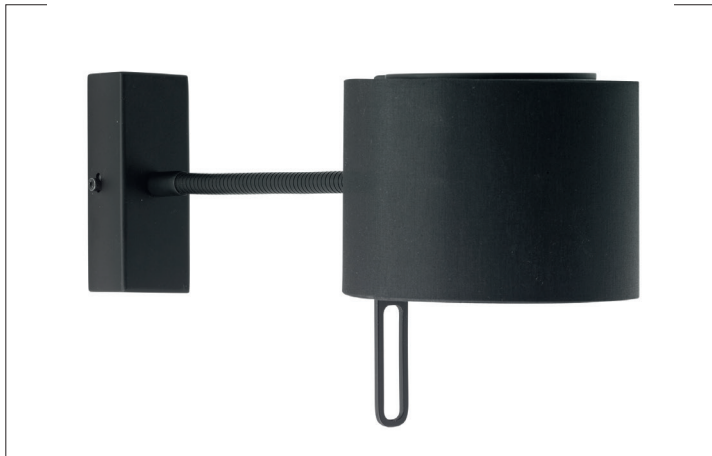

Wandanbauleuchte, mit Stoffschirm

Artikel-Nr. 58152080

Wandanbauleuchte, mit Stoffschirm, schwarz / Schirm schwarz, rund. Ausführung in kompakter Bauform für die harmonische Implementierung in stimmige, architektonische Raumkonzepte. Wandanbauleuchte mit Stoffschirm, Kopf 180° schwenkbar, Durchmesser: 140 mm, Höhe: 170 mm, Ausladung: 420 mm, Flexarmlänge: 250 mm, Schirmmaterial: Chintz, Schirmfarbe: schwarz, Oberfläche: schwarz gepulvert.

Weitere lieferbare Schirmfarben und Sonderlösungen finden

Sie bei jedem Produkt online auf unserer Webseite als PDF. Ausführung: G9, Montageart: Anbaumontage, Montageort: Wandmontage, Schutzart raumseitig: nach DIN EN 60529: IP20, Schutzklasse: (EN 61140) I, Spannung: 230V AC 50Hz, Leistung: 48W, Anzahl der Leuchtmittel / Fassungen: 1.0 Stk, Art der Dimmung: sonstige.

Artikel-Nr.	58152080
Stand:	07.12.2021 09:27

Farbe	schwarz
Schirmfarbe	schwarz
Schirmmaterial	Chintz
Anzahl der Leuchtmittel / Fassungen	1 Stk
Ansteuerung	sonstige
Ausführung	G9

Leistung	1 x max. 48 W
Spannung	230V AC 50Hz
Schutzart raumseitig	IP20
Schutzklasse	I
Spannungsart	AC