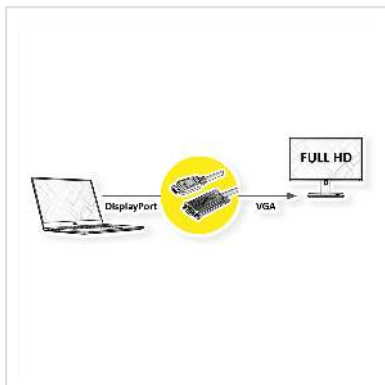

# ROLINE Kabel DisplayPort-VGA, DP ST - VGA ST, schwarz, 1 m

Artikelnummer	11.04.5970
Hersteller	ROLINE
Hersteller-Art.-Nr.	11.04.5970
EAN (Einzelstück)	7630049617339

2K

**DisplayPort zu VGA Kabel zum Anschluss von beispielsweise einer Grafikkarte mit DP an einen Monitor mit VGA-Anschluss - mit einer Auflösung von bis zu 1920x1080@60Hz!**

- Zum Anschluss einer Grafikkarte mit DisplayPort an einen VGA-Monitor
  - Unterstützt maximale Auflösungen von bis zu 1920x1080 @60Hz
  - Die Verriegelungsmechanismen von DP und VGA verhindern das Herausrutschen der Stecker aus der Quelle/Display und sichern die Verbindung
  - Anschlüsse: DisplayPort Stecker und VGA Stecker
- Anmerkung: Das DisplayPort-VGA-Kabel funktioniert nur in eine Richtung: Der DisplayPort-Stecker muss mit dem Quellgerät (z.B. Grafikkarte) verbunden sein.

## Technische Daten

Hersteller	ROLINE
Produktgruppe	Video-Kabel
Produkttyp	DisplayPort-VGA Adapter
Farbe	schwarz

Länge	1 m
Max. Auflösung	1920 x 1080 / 1920 x 1200 @60Hz (2K, Full HD)
Seite 1 Typ des Anschlusses	DisplayPort
Seite 1 Art des Anschlusses	Männlich (Stecker)
Seite 2 Typ des Anschlusses	HD D-Sub 15-polig (HD-15), VGA
Seite 2 Art des Anschlusses	Männlich (Stecker)
Anwendungsbereich	extern
Handverriegelungsschrauben	ja
Gewicht	71.9 g
Verpackungshöhe	20 mm
Verpackungsbreite	100 mm
Verpackungstiefe	100 mm
Paketgewicht	0.025 kg