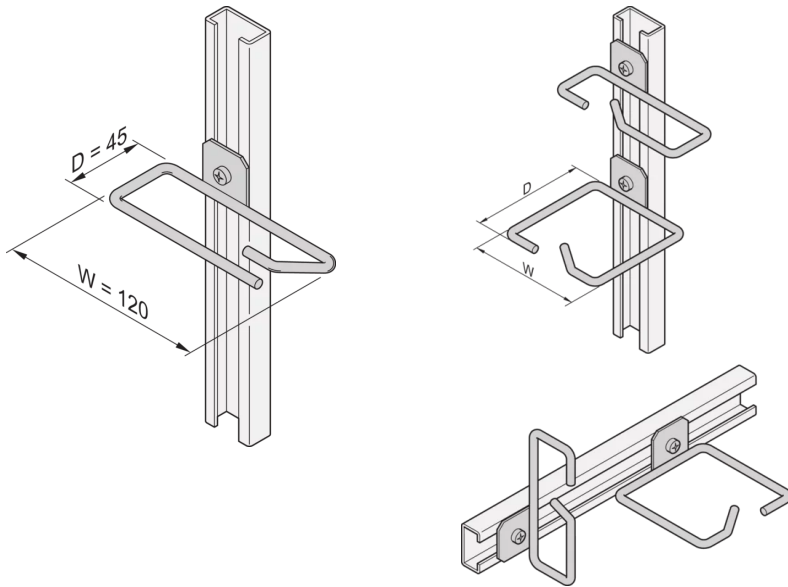

20118-339 KABELSCHELLE FÜR C-SCHIENE, STAHL, 120 X 45 MM

PRODUKTBECHREIBUNG

Kabelösen für C-Profil

PRODUKTMERKMALE

Produkttyp: Kabelöse

Produktfamilie: Laborgestell

ZUSÄTZLICHE PRODUKTDDETAILS

Kabelschellen können an Gleitschienen, Kabelplatten usw. befestigt werden.