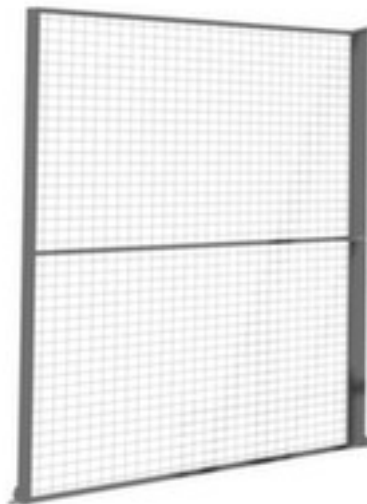

TROAX Wandelement für Trennwandsystem Standard

Höhe x Breite 2200 x 1500 mm,
Standard-Ausführung (Rahmen 19 x
19 mm), aus Stahl mit Lackierung in
RAL7037 Staubgrau

Artikelnummer: 505653

TROAX Wandelement für Trennwand-System Standard

Standard-Ausführung

Wandelement für Trennwandsystem

- Höhe x Breite 2200 x 1500 mm
- Drahtgitter 50 x 50 x 2,5 mm
- Standard-Ausführung (Rahmen 19 x 19 mm)
- Rahmen aus Vierkantrrohr
- aus Stahl mit Lackierung in RAL7037 Staubgrau

Technische Details

Verkehrssicherung	Sicherheitsausstattung	Drahtstärke	2,5 mm
Sicherheitsausstattung	Trennwandsystem	Stellwand Ausstattung	Standard-Ausführung (Rahmen 19 x 19 mm)
Gitterelement	Wandelement	Profil	Vierkantrrohr
Höhe	2200 mm	Material	Stahl
Breite	1500 mm	Oberfläche	lackiert
Höhe Masche	50 mm	Farbe	staubgrau // RAL7037
Breite Masche	50 mm	Gewicht	9,75 kg

Dazu passt auch ...

144768		Loch-/Schlitzplatten-Rollwagen, Höhe x Breite x Tiefe 930 x 1000 x 500 mm, 2 x Lochplatte, 2 x Schlitzplatte, aus Stahl mit strapazierfähiger Kunststoffbeschichtung in RAL7035 Lichtgrau/RAL5010 Enzianblau, inkl. 10-teiligem Werkzeughaltersortiment und 12 Sichtlagerkästen, mit Auflageboden aus Stahl mit Riffelgummimatte
208490		Komplettpacktisch, Höhe x Breite x Tiefe 850 x 1600 x 800 mm, Platte aus Stahl mit strapazierfähiger Kunststoffbeschichtung in Dekor hellgrau, 4-Fußgestell aus Stahl mit schlag- und kratzfester Pulverbeschichtung in RAL5017 Verkehrsblau, 1 Abrollvorrichtung, 2 Böden, 8 Steckbügel
210871		Mobiler Scherenhubtisch, Traglast 1000 kg, Plattform Länge x Breite 1150 x 530 mm, Einzelschere aus Stahl mit schlag- und kratzfester Pulverbeschichtung in RAL2002 Blutorange