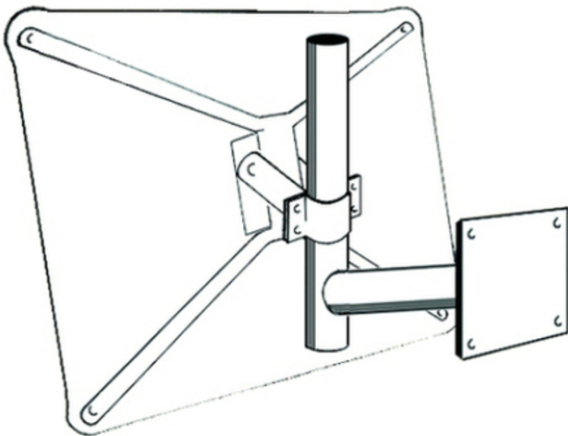

Verkehrsspiegel -DURABEL ECO- aus Edelstahl, eckig

Material Spiegel: Edelstahl
Material Rahmen: Kunststoff
Blickfangrand: rot/weiß reflektierend

Verkehrsspiegel -DURABEL ECO- aus Edelstahl, rund

Material Spiegel: Edelstahl
Material Rahmen: Kunststoff
Blickfangrand: rot/weiß reflektierend

Weitere Produktabbildungen

Technische Ansicht: Wandarm für Verkehrsspiegel
(Art. 11382)