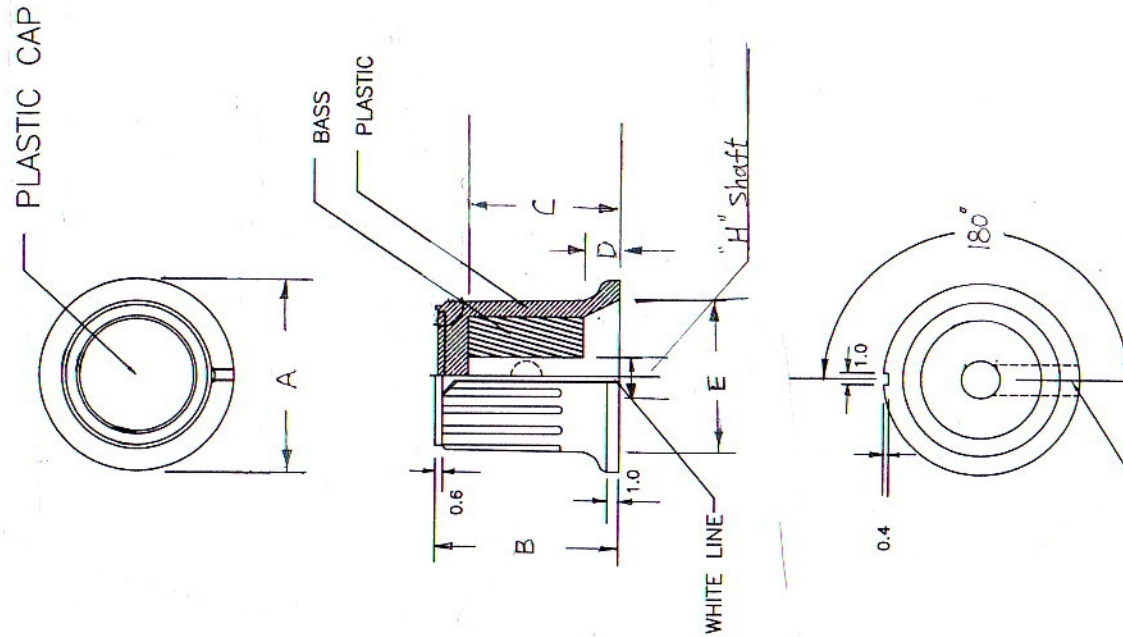

P/N	A	B	C	D	E
CP-LB12-#-H	11.6	10.4	9.4	2.8	7.5
CP-LB16-#-H	16.0	15.0	12.0	3.8	12.0
CP-LB21-#-H	21.0	17.0	14.8	2.4	15.9
CP-LB28-#-H	28.0	15.8	13.0	3.0	21.6

Color: 1:RED 5:GREY 6:BLACK
H Shaft: 1D:3.2 2D:6.4 6D:6.0

CP-LB12-1-1D

CP-LB16-5-2D

CP-LB21-6-6D

CP-LB28-1-2D

嘉信旋鈕股份有限公司
CHIA SHIN KNOBS CO., LTD.
351, YUNGHO ROAD,
CHUNGHO CITY,
TAIPEI HSIEN,
TEL:(02)2225-1216~7
FAX:(02)2222-7312

Material: PLASTIC
Tolerance: +/-0.20
Unit : mm