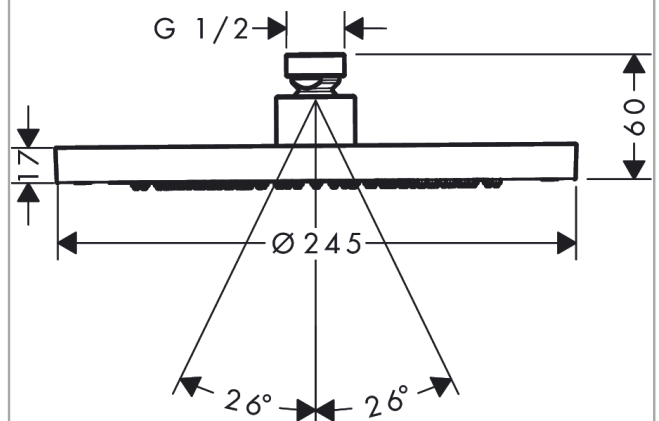

AXOR ShowerSolutions

Kopfbrause 245 1jet EcoSmart+

Oberfläche: **Mattschwarz** Artikelnummer: **35389670**

Merkmale

- Brausekopfgröße: 245 mm
- Strahlart: Rain
- Kugelgelenk: Kopfbrause im Winkel verstellbar
- Material Strahlscheibe: Metall
- maximale Durchflussmenge bei 3 bar: 5,2 l/min
- Durchflussmenge Rain Strahl (bei 3 bar): 5,2 l/min
- Funktion ab: 2,6 l/min
- Mindestfließdruck: 0,6 bar
- Kopfbrause zur Reinigung abnehmbar
- Montage: Decken- oder Wandmontage möglich
- Anschlussgewinde G 1/2
- für Durchlauferhitzer geeignet
- EU-Taxonomie: max. 6 l/min - wesentlicher Beitrag (SC) möglich
- DVGW_NW-6517DN0390
- P-IX 38296/IIZ

Technologie

Zertifikate / Nachhaltigkeit

Produktabbildung

Maßzeichnung

AXOR ShowerSolutions
Kopfbrause 245 1jet EcoSmart+
Oberfläche: **Mattschwarz** Artikelnummer: **35389670**

Durchflussdiagramm

AXOR ShowerSolutions
Kopfbrause 245 1jet EcoSmart+
Oberfläche: **Mattschwarz** Artikelnummer: **35389670**

Explosionszeichnung

Baujahr: >09/22

AXOR ShowerSolutions
Kopfbrause 245 1jet EcoSmart+
Oberfläche: **Mattschwarz** Artikelnummer: **35389670**

Ersatzteilliste

Baujahr: >09/22

Pos.		Artikelnummer	PG	VE
1	Siebichtung	94246000	1	1
2	Sicherungsring	98942670	56	1
3	Durchflussbegrenzer (6 l/min)	98416000	6	1