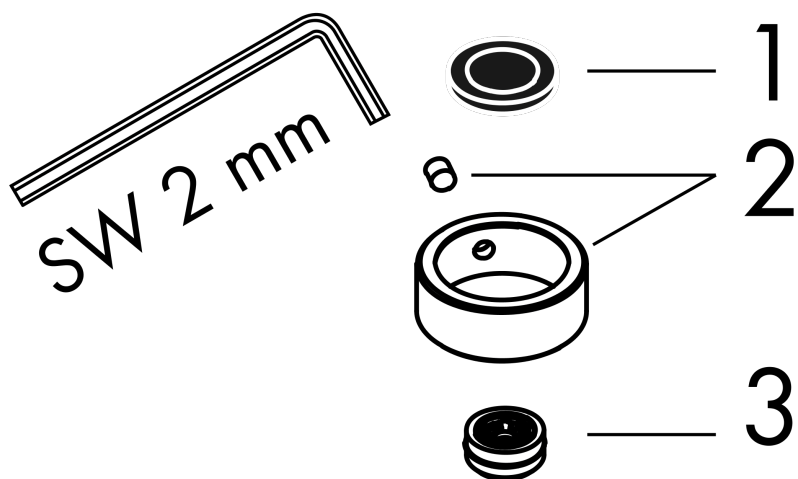

AXOR ShowerSolutions

Kopfbrause 245 1jet EcoSmart+

Oberfläche: **Mattschwarz** Artikelnummer: **35389670**

Merkmale

- Brausekopfgröße: 245 mm
- Strahlart: Rain
- Kugelgelenk: Kopfbrause im Winkel verstellbar
- Material Strahlscheibe: Metall
- maximale Durchflussmenge bei 3 bar: 5,2 l/min
- Durchflussmenge Rain Strahl (bei 3 bar): 5,2 l/min
- Funktion ab: 2,6 l/min
- Mindestfließdruck: 0,6 bar
- Kopfbrause zur Reinigung abnehmbar
- Montage: Decken- oder Wandmontage möglich
- Anschlussgewinde G 1/2
- für Durchlauferhitzer geeignet
- EU-Taxonomie: max. 6 l/min - wesentlicher Beitrag (SC) möglich
- DVGW_NW-6517DN0390
- P-IX 38296/IIZ

Technologie

Zertifikate / Nachhaltigkeit

Produktabbildung

Maßzeichnung

AXOR ShowerSolutions
Kopfbrause 245 1jet EcoSmart+
Oberfläche: **Mattschwarz** Artikelnummer: **35389670**

Durchflussdiagramm

AXOR ShowerSolutions
Kopfbrause 245 1jet EcoSmart+
Oberfläche: **Mattschwarz** Artikelnummer: **35389670**

Explosionszeichnung

Baujahr: >09/22

AXOR ShowerSolutions
Kopfbrause 245 1jet EcoSmart+
Oberfläche: **Mattschwarz** Artikelnummer: **35389670**

Ersatzteilliste

Baujahr: >09/22

Pos.		Artikelnummer	PG	VE
1	Siebichtung	94246000	1	1
2	Sicherungsring	98942670	56	1
3	Durchflussbegrenzer (6 l/min)	98416000	6	1