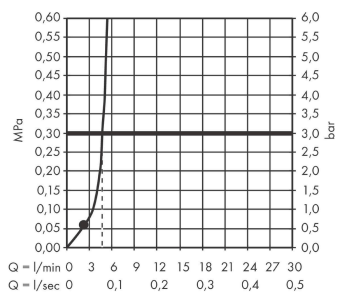

AXOR ShowerSolutions

Kopfbrause 245 1jet EcoSmart+

Oberfläche: **Mattschwarz** Artikelnummer: **35389670**

Merkmale

- Brausekopfgröße: 245 mm
- Strahlart: Rain
- Kugelgelenk: Kopfbrause im Winkel verstellbar
- Material Strahlscheibe: Metall
- maximale Durchflussmenge bei 3 bar: 5,2 l/min
- Durchflussmenge Rain Strahl (bei 3 bar): 5,2 l/min
- Funktion ab: 2,6 l/min
- Mindestfließdruck: 0,6 bar
- Kopfbrause zur Reinigung abnehmbar
- Montage: Decken- oder Wandmontage möglich
- Anschlussgewinde G 1/2
- für Durchlauferhitzer geeignet
- EU-Taxonomie: max. 6 l/min - wesentlicher Beitrag (SC) möglich
- DVGW_NW-6517DN0390
- P-IX 38296/IIZ

Technologie

Zertifikate / Nachhaltigkeit

Produktabbildung

Maßzeichnung

AXOR ShowerSolutions
Kopfbrause 245 1jet EcoSmart+
Oberfläche: **Mattschwarz** Artikelnummer: **35389670**

Durchflussdiagramm

AXOR ShowerSolutions
Kopfbrause 245 1jet EcoSmart+
Oberfläche: **Mattschwarz** Artikelnummer: **35389670**