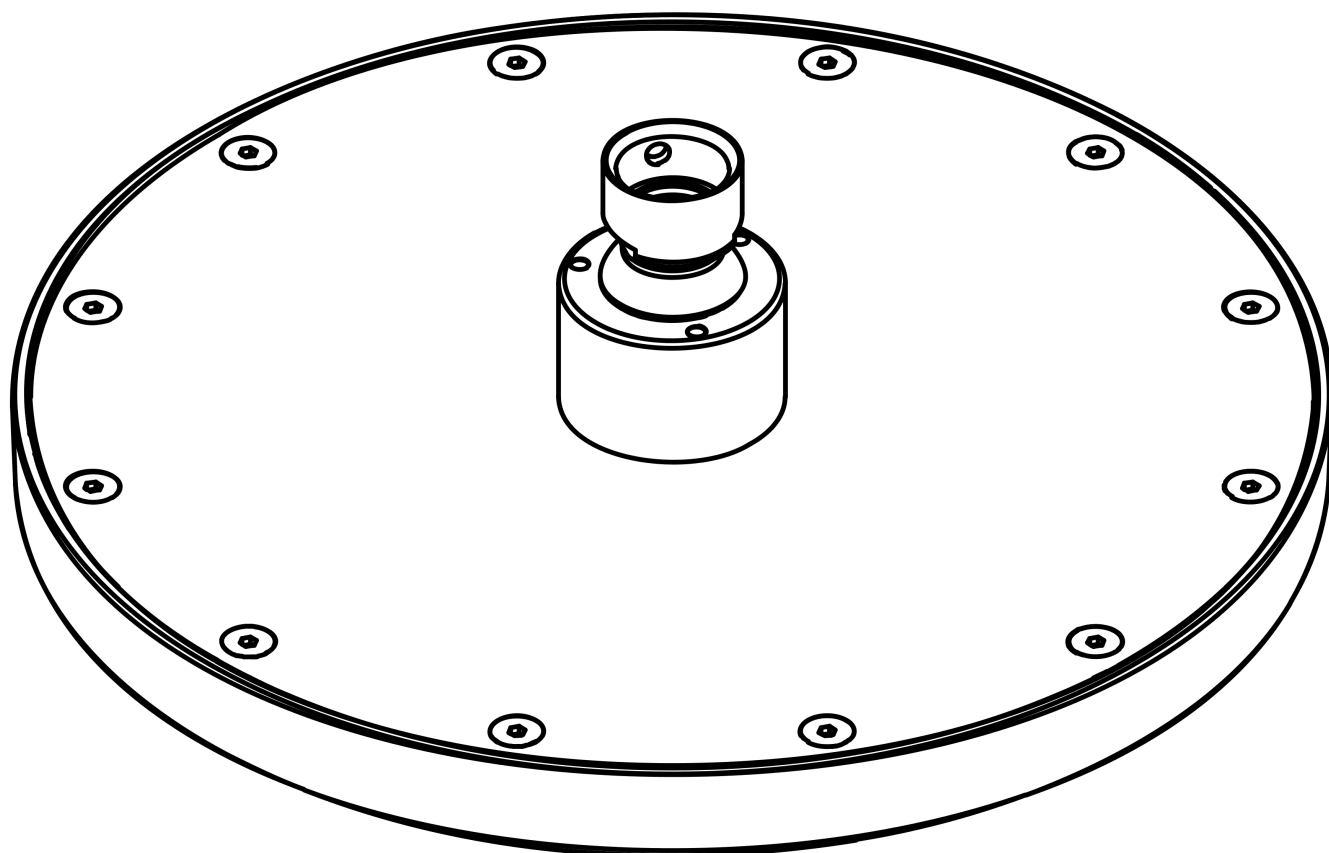

AXOR ShowerSolutions

Kopfbrause 245 1jet EcoSmart+

Oberfläche: **Mattschwarz** Artikelnummer: **35389670**

Merkmale

- Brausekopfgröße: 245 mm
- Strahlart: Rain
- Kugelgelenk: Kopfbrause im Winkel verstellbar
- Material Strahlscheibe: Metall
- maximale Durchflussmenge bei 3 bar: 5,2 l/min
- Durchflussmenge Rain Strahl (bei 3 bar): 5,2 l/min
- Funktion ab: 2,6 l/min
- Mindestfließdruck: 0,6 bar
- Kopfbrause zur Reinigung abnehmbar
- Montage: Decken- oder Wandmontage möglich
- Anschlussgewinde G 1/2
- für Durchlauferhitzer geeignet
- EU-Taxonomie: max. 6 l/min - wesentlicher Beitrag (SC) möglich
- DVGW_NW-6517DN0390
- P-IX 38296/IIZ

Technologie

Zertifikate / Nachhaltigkeit

Produktabbildung

Maßzeichnung

AXOR ShowerSolutions
Kopfbrause 245 1jet EcoSmart+
Oberfläche: **Mattschwarz** Artikelnummer: **35389670**

Durchflussdiagramm

AXOR ShowerSolutions
Kopfbrause 245 1jet EcoSmart+
Oberfläche: **Mattschwarz** Artikelnummer: **35389670**

Explosionszeichnung

Baujahr: >09/22

AXOR ShowerSolutions
Kopfbrause 245 1jet EcoSmart+
Oberfläche: **Mattschwarz** Artikelnummer: **35389670**

Ersatzteilliste

Baujahr: >09/22

Pos.		Artikelnummer	PG	VE
1	Siebichtung	94246000	1	1
2	Sicherungsring	98942670	56	1
3	Durchflussbegrenzer (6 l/min)	98416000	6	1