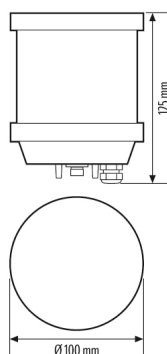

GEHÄUSE

Abmessungen	Höhe/Tiefe 125 mm, Ø 100 mm
Gewicht	650 g

Werkstoff	Aluminium, pulverbeschichtet
Schutzart	IP65
Zulässige Umgebungstemperatur	-25 °C...+40 °C
Relative Luftfeuchte	5 - 95 %, nicht kondensierend
Schlagfestigkeit	IK09
Farbe	graphitgrau, ähnlich RAL 7024

ELEKTRISCHE AUSFÜHRUNG

Steuerungssystem	ON/OFF
Schutzklasse	I

Maßzeichnung

ALVA BL 700/100 TR 360° 840 HEAD AN

Artikelnummer	GTIN
EL10521812	4015120521812

Ausführliche Produktbeschreibung

Kompletter Leuchtenkopf für Pollerleuchten ALVA BL 700/100 mit transparentem Diffusor und mit integrierter LED-Platine 4000 K.