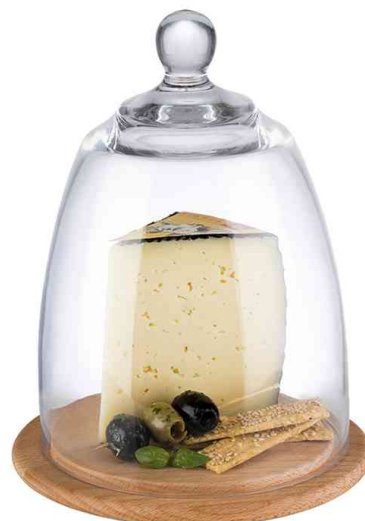

Plateau en bois avec cloche

- plateau en bois de hêtre huilé (diamètre : 185 mm, hauteur : 25 mm)
- cloche en verre (diamètre : 160 mm, hauteur : 225 mm)

Exemples d'utilisation :

- pour recouvrir et conserver gâteaux, pâtisseries, fromages et autres plats

Adapté pour :

- hôtels
- restaurants
- cafés

Plateau en bois avec cloche

Visuel de référence : présente le produit en utilisation

Produit	Modèle	Dimensions	Couleur	Conditionné	Numéro de fabricant	Code
Plateau en bois avec cloche	rond	diamètre: 185 mm, hauteur: 240 mm	hêtre / transparent		830	6450537