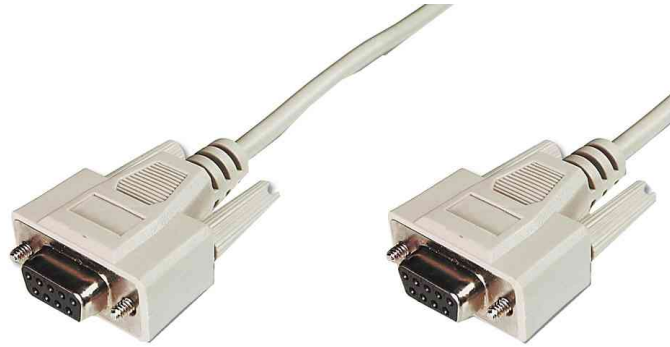

DIGITUS®**9 Pol Sub-D Kabel, Kupplung - Kupplung**

- Anschlüsse: 9 Pol Sub-D Kupplung - 9 Pol Sub-D Kupplung
- UL-zertifiziert: keine UL
- AWG28
- Belegung 1:1
- vergossenes Gehäuse
- Adern Material: Cu
- Kontaktoberflächen: vernickelt
- Schirmung: einfach geschirmt
- Steckerfarbe: beige
- Kabelfarbe: beige

9 Pol Sub-D Kabel, Kupplung - Kupplung

Produkt	Typ	Anschluss	Länge	Farbe	Hersteller- Nummer	Bestell- Nummer
9 Pol Sub-D Kabel	9 Pol Sub-D - 9 Pol Sub-D	Kupplung - Kupplung	2,0 m	beige	AK-610106-020-E	11006391
		Kupplung - Kupplung	3,0 m	beige	AK-610106-030-E	11006392