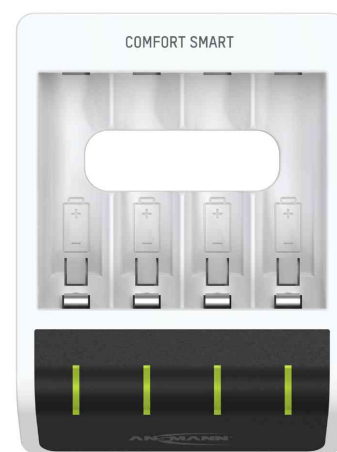

bestückt: Lieferung inkl. 4 AA Mignon Akkus (2.100 mAh) und 100 mm USB-Ladekabel

unbestückt: Lieferung inkl. 100 mm USB-Ladekabel

Schnell-Ladegerät Comfort Smart, bestückt

Schnell-Ladegerät Comfort Smart, unbestückt