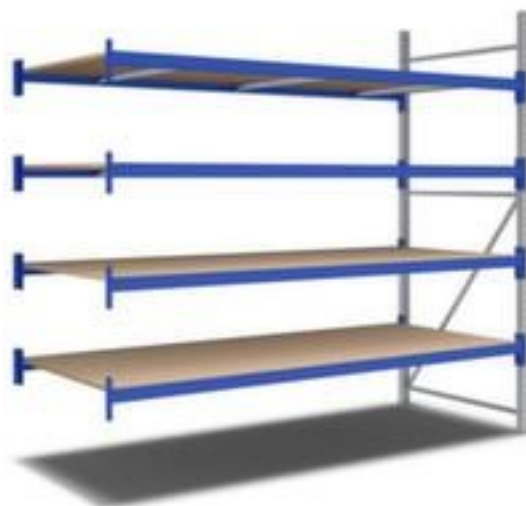

rayonnage grande largeur

rayonnage suivant, hauteur x largeur x profondeur 2500 x 2760 x 1100 mm, charge max. par tablette 500 kg, 4 niveaux avec sol en bois, montants avec revêtement en zinc anti-corrosion, traverses avec revêtement en plastique résistant à l'usure en RAL5010 bleu gentiane

Numéro d'article: 149968

Rayonnage grande largeur

Champ de montage

rayonnage grande largeur

- rayonnage suivant
- système emboîtable
- convient pour pour marchandises encombrantes
- hauteur x largeur x profondeur 2500 x 2760 x 1100 mm
- charge maximale par élément 2000 kg
- charge max. par tablette 500 kg
- 4 niveaux avec sol en bois
- Réglable au pas de 50 mm
- structure en acier
- montants avec revêtement en zinc anti-corrosion
- traverses avec revêtement en plastique résistant à l'usure en RAL5010 bleu gentiane
- montants avec pied (chevillable)
- volume de livraison : rayonnage suivant avec 1 échelle et plateaux

conf. à l'offre

- Produit livré démonté

Détails techniques

type de meuble	rayonnage	type tablette/niveau	sol en bois
type de rayonnage	rayonnage grande largeur	tablette réglable au pas	50 mm
rayonnage modulaire	système emboîtable	surface de montant	galvanisé
champ de rayonnage	rayonnage suivant	surface de traverses	avec revêtement en plastique
convient pour (produit/matériau)	marchandises encombrantes	équipement rayonnage	tablettes
matériau	acier	soubassement	pied (chevillable)
hauteur	2500 mm	couleur traverse	bleu gentiane // RAL5010
largeur	2760 mm	exécution couleur	bleu gentiane/galvanisé // RAL5010
profondeur	1100 mm	volume de livraison	rayonnage suivant avec 1 échelle et plateaux conf. à l'offre
charge maxi par tablette	500 kg	livraison	démonté
charge maxi par élément	2000 kg	Poids	252,7 kg
nombre de tablettes/niveaux	4 pièce		