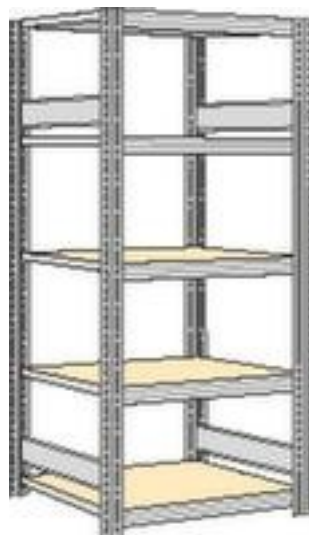

regalwerk rayonnage - rayonnage départ

hauteur x largeur x profondeur 2000 x 931 x 626 mm, charge max. par tablette 250 kg, 5 niveaux avec sol en bois, angle d'installation droit, utilisation bilatéral - possibilité d'installation flexible librement dans la pièce, montants avec revêtement en zinc anti-corrosion

Numéro d'article: 525287

[REGALWERK]

regalwerk Rayonnage sans boulons à plateaux agglomérés

Rayonnage de départ

rayonnage - rayonnage départ

- Convient pour salles d'archives et entrepôts
- système emboîtable
- hauteur x largeur x profondeur 2000 x 931 x 626 mm
- charge maximale par élément 2000 kg
- charge max. par tablette 250 kg
- largeur x profondeur compartiment 875 x 600 mm
- 5 niveaux avec sol en bois
- Réglable au pas de 25 mm
- angle d'installation droit
- utilisation bilatéral - possibilité d'installation flexible librement dans la pièce

Détails techniques

type de meuble	rayonnage	tablette réglable au pas	25 mm
type de rayonnage	rayonnage	utilisation	bilatéral
rayonnage modulaire	système emboîtable	type tablette/niveau	sol en bois
champ de rayonnage	rayonnage départ	surface de montant	galvanisé
convient pour (secteurs)	salles d'archives et entrepôts	surface de traverses	galvanisé
matériau	acier	alignement angle d'installation	droit
hauteur	2000 mm	stabilité / raidissement / renfo	trav. raidissement
largeur	931 mm	volume de livraison	rayonnage de base avec 2 échelles et plateaux conf. à l'offre
profondeur	626 mm	exécution couleur	galvanisé
charge maxi par tablette	250 kg	livraison	prémonté
charge maxi par élément	2000 kg	certification	GS // label de qualité RAL
nombre de tablettes/niveaux	5 pièce	garantie	5 années
largeur de compartiment	875 mm	Poids	58,58 kg
profondeur de compartiment	600 mm		