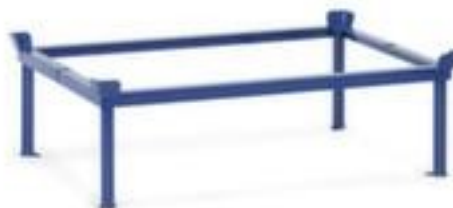

fetra opzetframe voor palletonderstel

draagvermogen 1200 kg, laadvlak
lengte x breedte 810 x 610 mm,
hoogte 140 mm

Artikelnummer: 119048

fetra
Transportgeräte

fetra Opzetframe

Draagvermogen 1200 kg

opzetframe voor palletonderstel

- draagvermogen 1200 kg
- laadvlak lengte x breedte 810 x 610 mm
- hoogte 140 mm
- van staal met slag- en krasvaste poedercoating in RAL5007
briljantblauw
- 10 jaar garantie

Technische details

transporttoestel	dolly	breedte laadvlak	610 mm
type roller	accessoire	materiaal	staal
voor type transporttoestel	palletonderstel	oppervlak	m. poedercoating
draagvermogen	1200 kg	kleur	briljantblauw // RAL5007
hoogte	140 mm	garantie	10 jaar
lengte laadvlak	810 mm	gewicht	13 kg