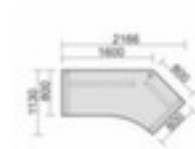

Gera Bureau d'angle Pro

Creux de préhension à droite

bureau d'angle à hauteur réglable

- hauteur x largeur x profondeur 680 - 820 x 2166 x 1130 mm
- panneau en copeaux fins avec revêtement mélaminé, facile d'entretien finition hêtre
- épaisseur de panneau 25 mm
- creux à droite, angle 135°
- piètement 4 pieds avec finition époxy résistante aux chocs et aux rayures en argent
- bord avec bande de chant en ABS antichoc
- tube rond
- piètement avec vis de mise à niveau
- par une goulotte à câbles horizontale électrifiable
- 2 années de garantie