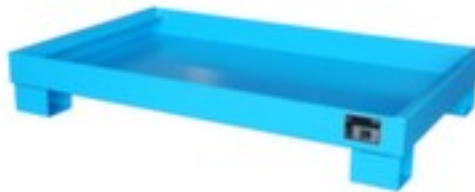

## Bauer opvangbak

voor 6 x 60 liter vat, opvangvolume  
84 l, hoogte x breedte x diepte 205 x  
1300 x 800 mm, van staal gelakt

Artikelnummer: 205553

## Bauer Opvangbak

opvangbak

- voor opslag onderdak
- Geschikt voor aquatoxische en brandbare stoffen
- model van de opvangbak ambtelijk toegelaten
- voor 6 x 60 liter vat
- opvangvolume 84 l
- hoogte x breedte x diepte 205 x 1300 x 800 mm
- van staal gelakt
- steunvoet, onderrijdhoogte 100 mm voor transport met vorkheftruck

## Technische details

opslagtype gevaarlijke stoffen	opvangbak	oppervlak	gelakt
type opvangbak	opvangbak	kleur	blauw // RAL 5012
opslagplaats	onderdak	opvangbak uitrusting	geen
capaciteit	6 x 60 liter vat	onderbouw	steunvoet
opvangvolume	84 l	onderrijdbaar	ja
geschikt voor gevaarlijke stoffe	aquatoxische en brandbare stoffen	onderrijdhoogte	100 mm
bouwwijze (toelating)	model van de opvangbak ambtelijk toegelaten	stapelbaar	nee
hoogte	205 mm	verrijdbaar	nee
breedte	1300 mm	kleur uitvoering	blauw // RAL 5012
diepte	800 mm	gewicht	41 kg
materiaal	staal		