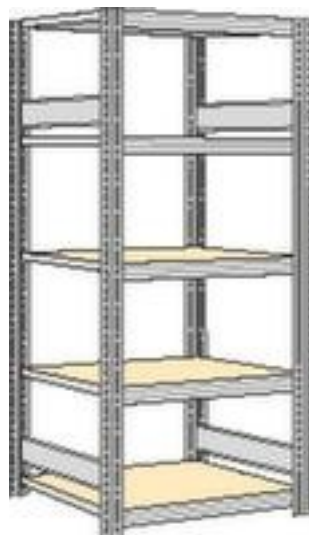

regalwerk rayonnage - rayonnage départ

hauteur x largeur x profondeur 2000 x 931 x 626 mm, charge max. par tablette 250 kg, 5 niveaux avec sol en bois, angle d'installation droit, utilisation bilatéral - possibilité d'installation flexible librement dans la pièce, montants avec revêtement en zinc anti-corrosion

Numéro d'article: 525287

[REGALWERK]

regalwerk Rayonnage sans boulons à plateaux agglomérés

Rayonnage de départ

rayonnage - rayonnage départ

- Convient pour salles d'archives et entrepôts
- système emboîtable
- hauteur x largeur x profondeur 2000 x 931 x 626 mm
- charge maximale par élément 2000 kg
- charge max. par tablette 250 kg
- largeur x profondeur compartiment 875 x 600 mm
- 5 niveaux avec sol en bois
- Réglable au pas de 25 mm
- angle d'installation droit
- utilisation bilatéral - possibilité d'installation flexible librement dans la pièce

Détails techniques

type de meuble	rayonnage	tablette réglable au pas	25 mm
type de rayonnage	rayonnage	utilisation	bilatéral
rayonnage modulaire	système emboîtable	type tablette/niveau	sol en bois
champ de rayonnage	rayonnage départ	surface de montant	galvanisé
convient pour (secteurs)	salles d'archives et entrepôts	surface de traverses	galvanisé
matériau	acier	alignement angle d'installation	droit
hauteur	2000 mm	stabilité / renfort / entretoise	trav. raidissement
largeur	931 mm	volume de livraison	rayonnage de base avec 2 échelles et plateaux conf. à l'offre
profondeur	626 mm	exécution couleur	galvanisé
charge maxi par tablette	250 kg	livraison	prémonté
charge maxi par élément	2000 kg	certification	GS // label de qualité RAL
nombre de tablettes/niveaux	5 pièce	garantie	5 années
largeur de compartiment	875 mm	Poids	58,58 kg
profondeur de compartiment	600 mm		