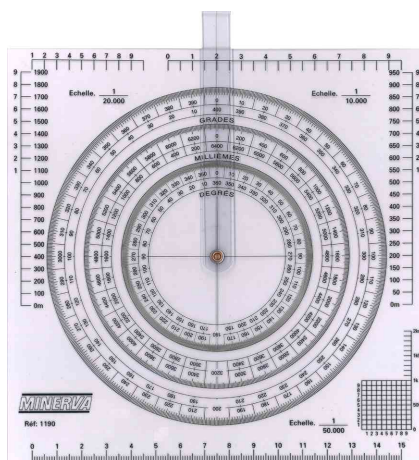

MINERVA**Tri-rapporteur "ALTUGLAS USINE" 360°**

- transparent
- avec curseur rotatif
- 3 échelles de réduction et une règle de 150 mm
- 3 graduations: grades, millièmes et degrés

Tri-rapporteur "ALTUGLAS USINE" 360°

Produit	Modèle	Dimensions	Matière	Couleur	Conditionné	Numéro de fabricant	Code
Tri-rapporteur	360 degrés	170 mm	altuglas	transparent		11900	86000013